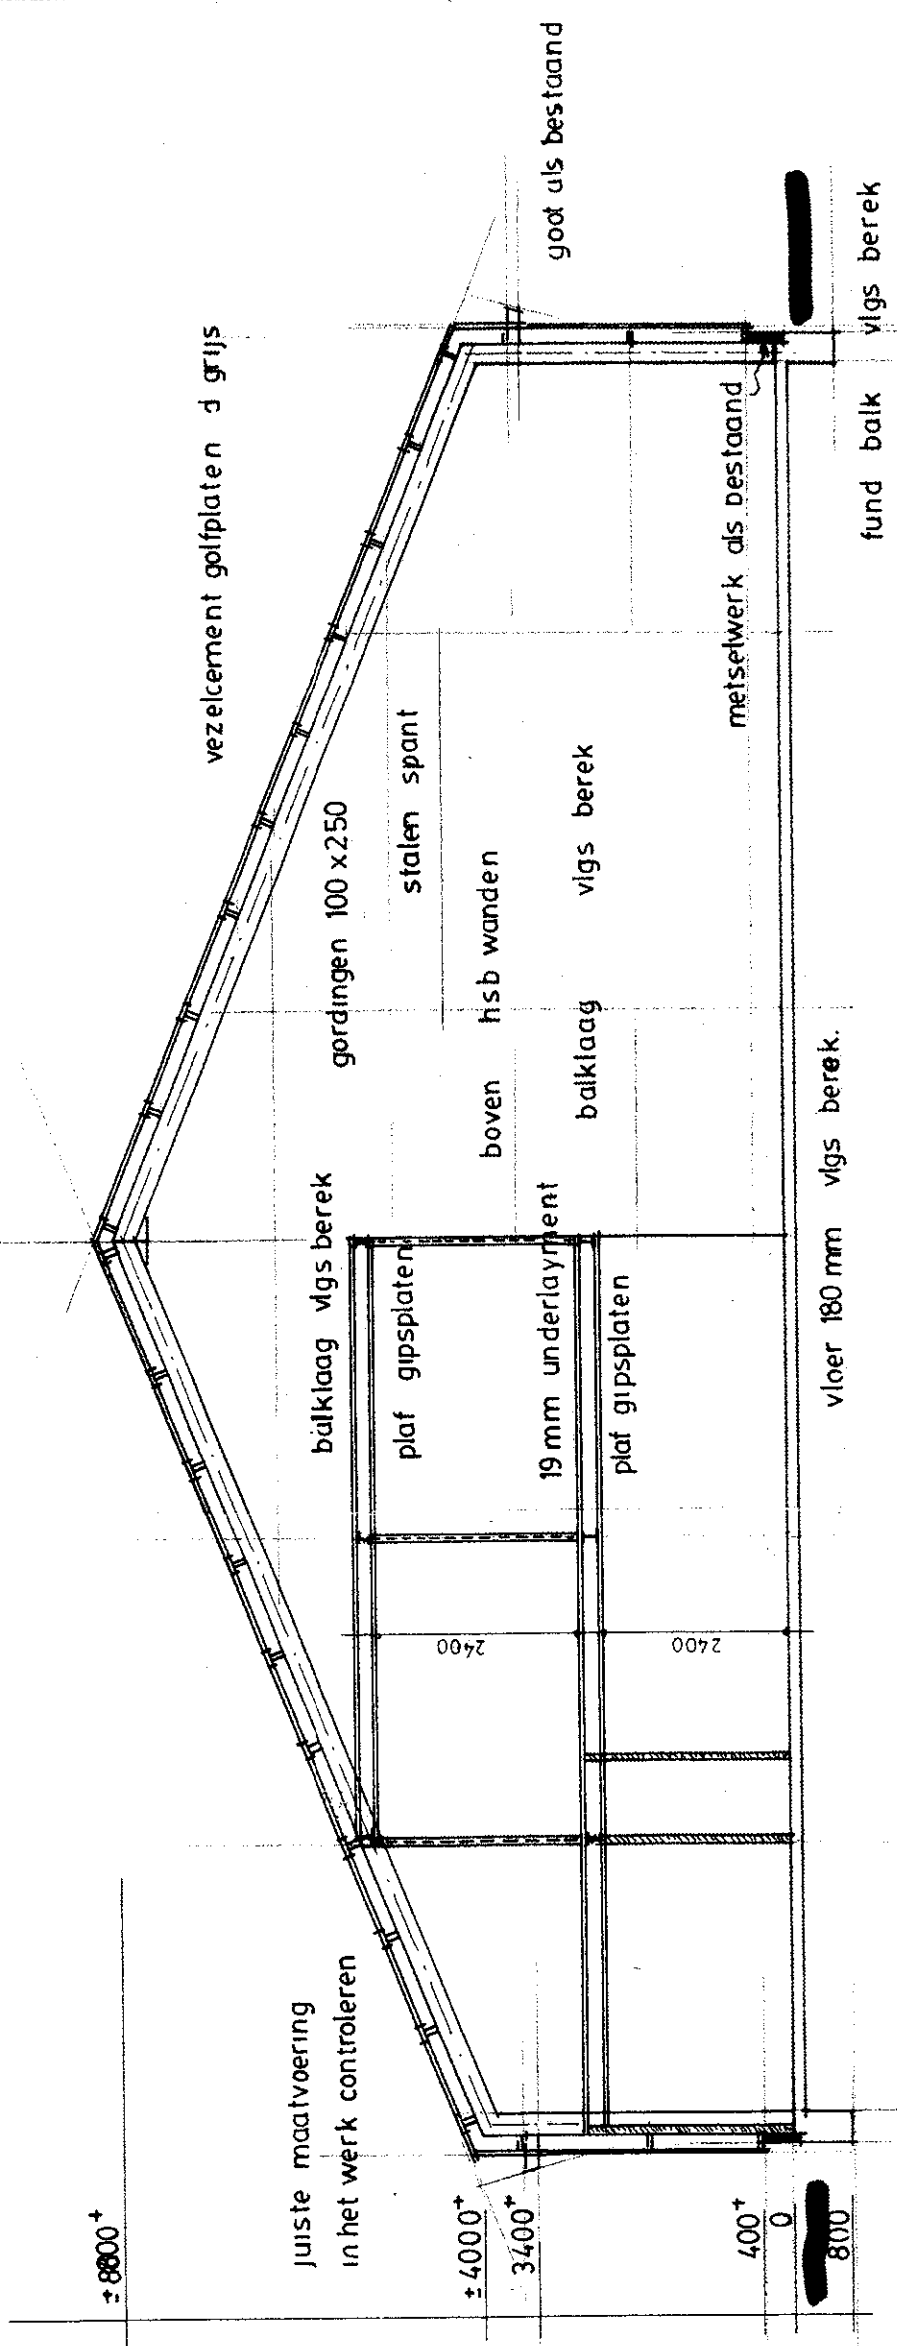

voorgevel bestaand

voorgevel gewijzigd

doorsnede

dak vezelcement golfplaten d grijs
wanden gevelbekleding l+d grijs als bestaand
kozijnen deuren als bestaand

plattegrond bestaand

plattegrond uitbreiding

plattegrond bestaand

plattegrond uitbreiding

rechterzijgevel

linkerzijgevel

INGEKOMEN 10 JUL 2009

situatie

kad gem DROGEGHAM
sectie B
nummer 1267 ged

Opdrachtgever		dhr. M. van Houten Kolonelsdiep 8a 9873 TJ Gerkesklooster	
Onderswerp		plan uitbreiden loods aan kolonelsdiep 8a 9873 TJ Gerkesklooster	
Schaal	1:200	Situatie	1:2000
Datum	13-07-09	Formaat	560 x 910
Opn.		Gedrukt	
AAB		AAB	
Postadres: Kloosterkamp 16, 9251 BE Buggum		Telefoon: 0511 - 461937	
Een tekening blijft ons eigendom en mag zonder schriftelijke toestemming of anderszins worden gereproduceerd. Auteursrecht voorbehouden volgens de Wv.		Distributie no. 200917	
Blad		01	