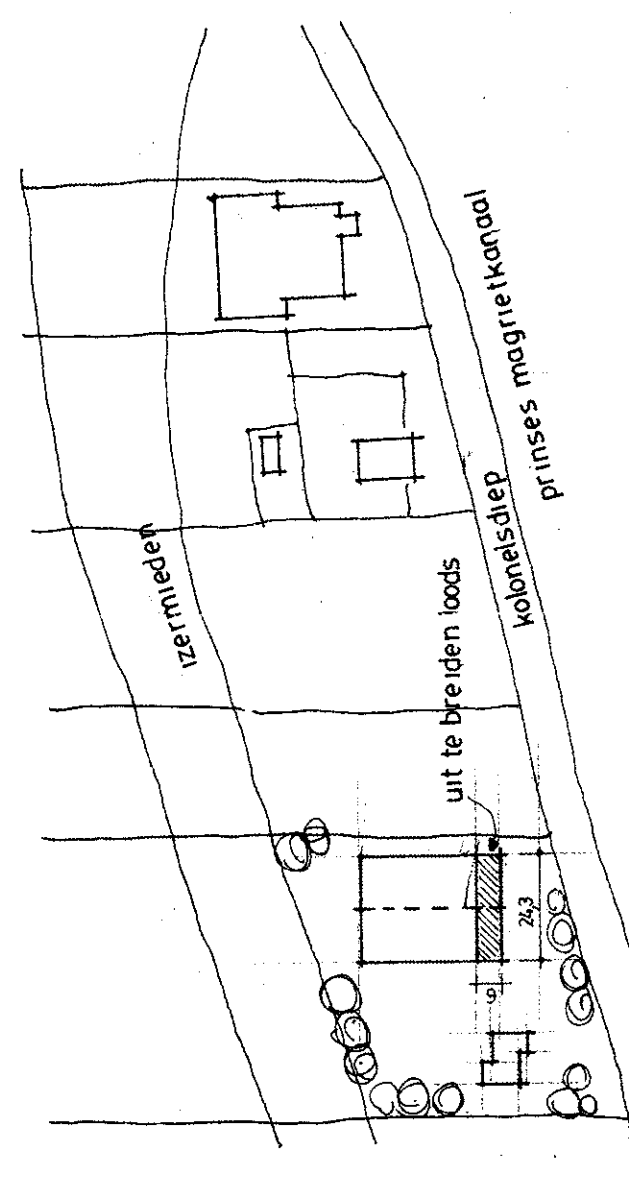

voorgevel bestaand

voorgevel gewijzigd

doorsnede

dak vezelcement golfplaten d grijs
wanden gevelbekleding l+d grijs als bestaand
kozijnen deuren als bestaand

plattegrond bestaand

plattegrond uitbreiding

plattegrond bestaand

plattegrond uitbreiding

rechterzijgevel

linkerzijgevel

INGEKOMEN 10 JUL 2009

situatie

kad gem DROGEGHAM
sectie B
nummer 1267 ged

Opdrachtgever		dhr. M. van Houten Kolonelsdiep 8a 9873 TJ Gerkesklooster	
Onderswerp		plan uitbreiden loods aan kolonelsdiep 8a 9873 TJ Gerkesklooster	
Schaal	1:200	Situatie	1:2000
Datum	13-07-09	Formaat	560 x 910
Opn.		Gedrukt	
AAB		AAB	
Postadres: Kloosterkamp 16, 9251 BE Buggum		Telefoon: 0511 - 461937	
Een tekening blijft ons eigendom en mag zonder schriftelijke toestemming of anderszins worden gereproduceerd. Auteursrecht voorbehouden volgens de Wv.		Distributie no. 200917	
Blad		01	