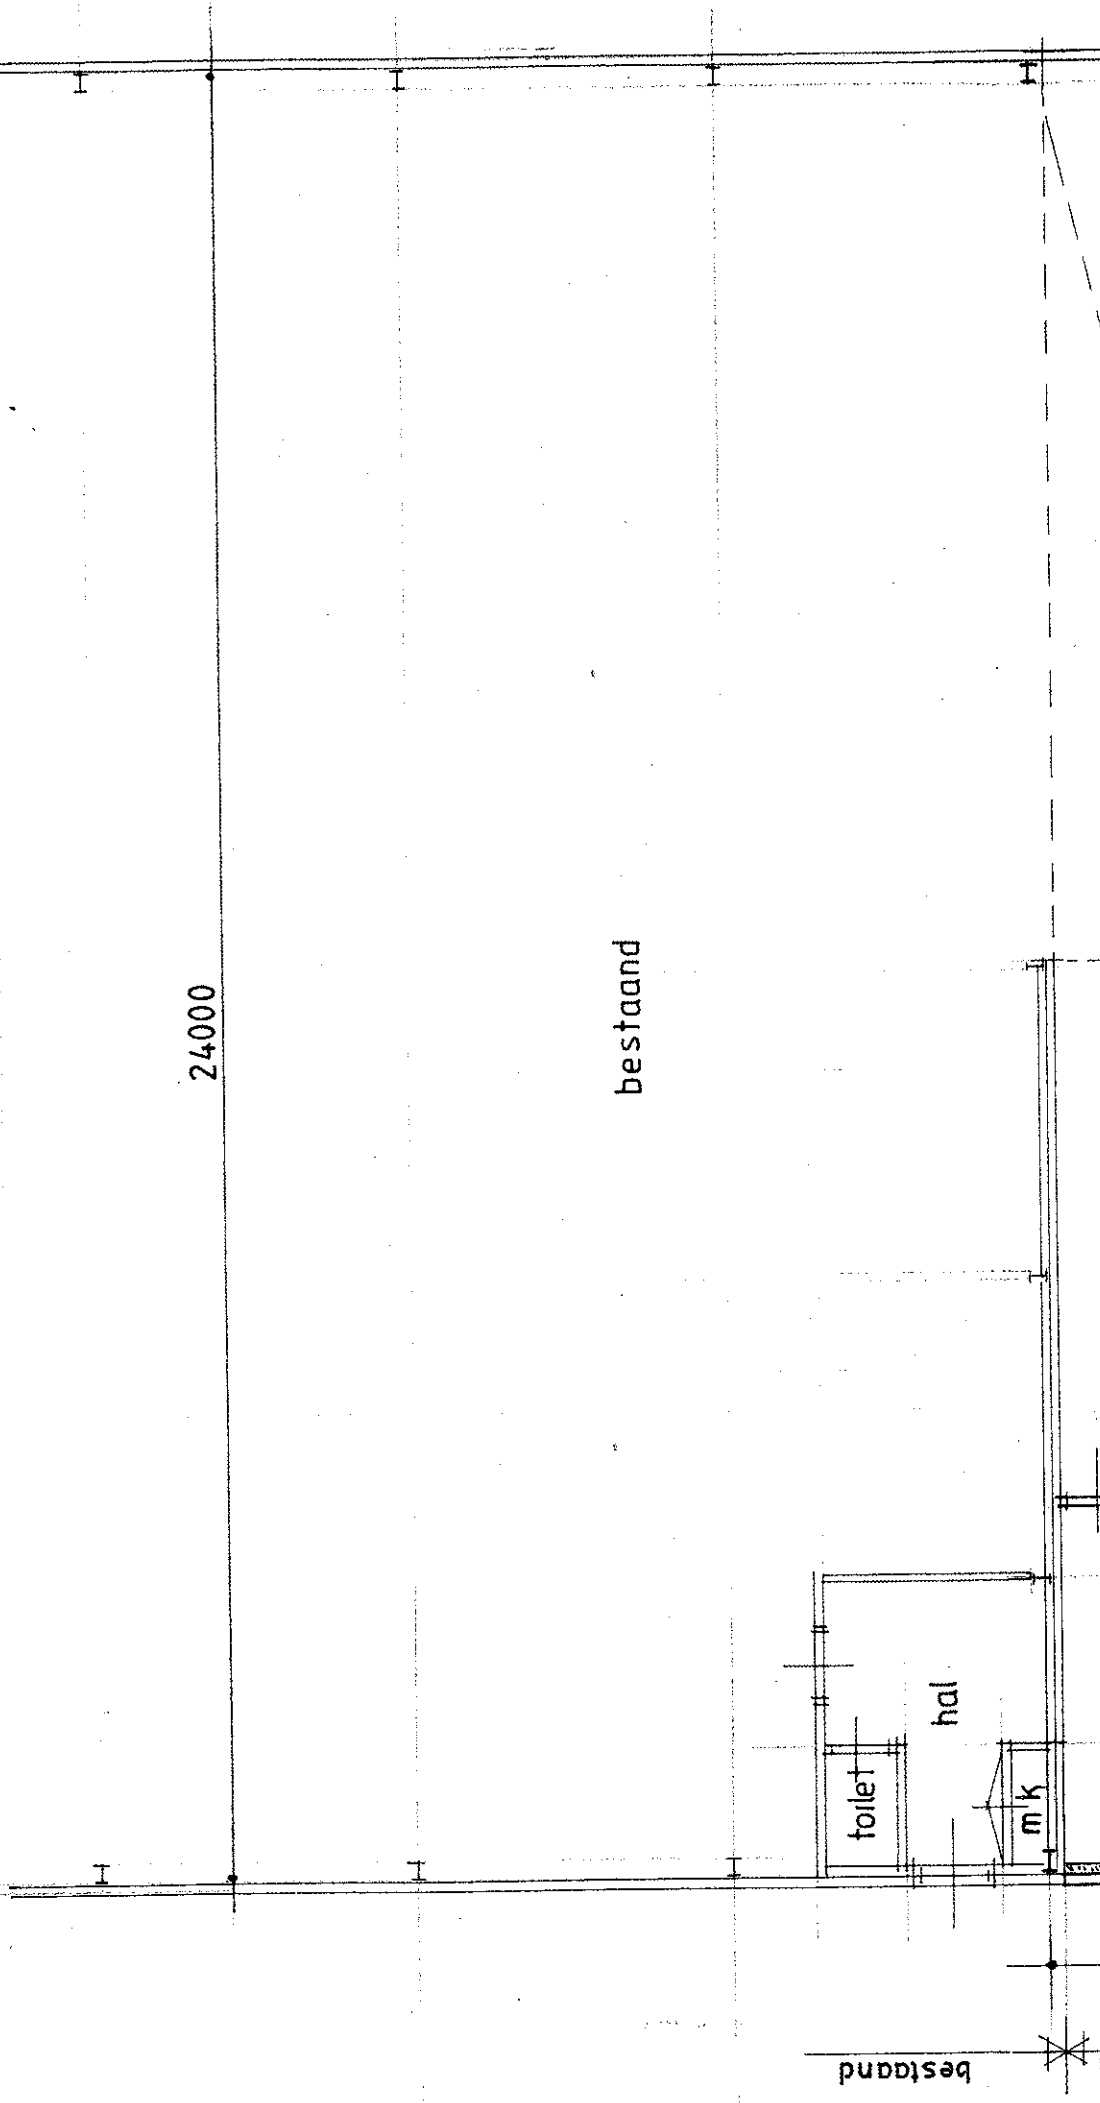

plattegrond uitbreiding