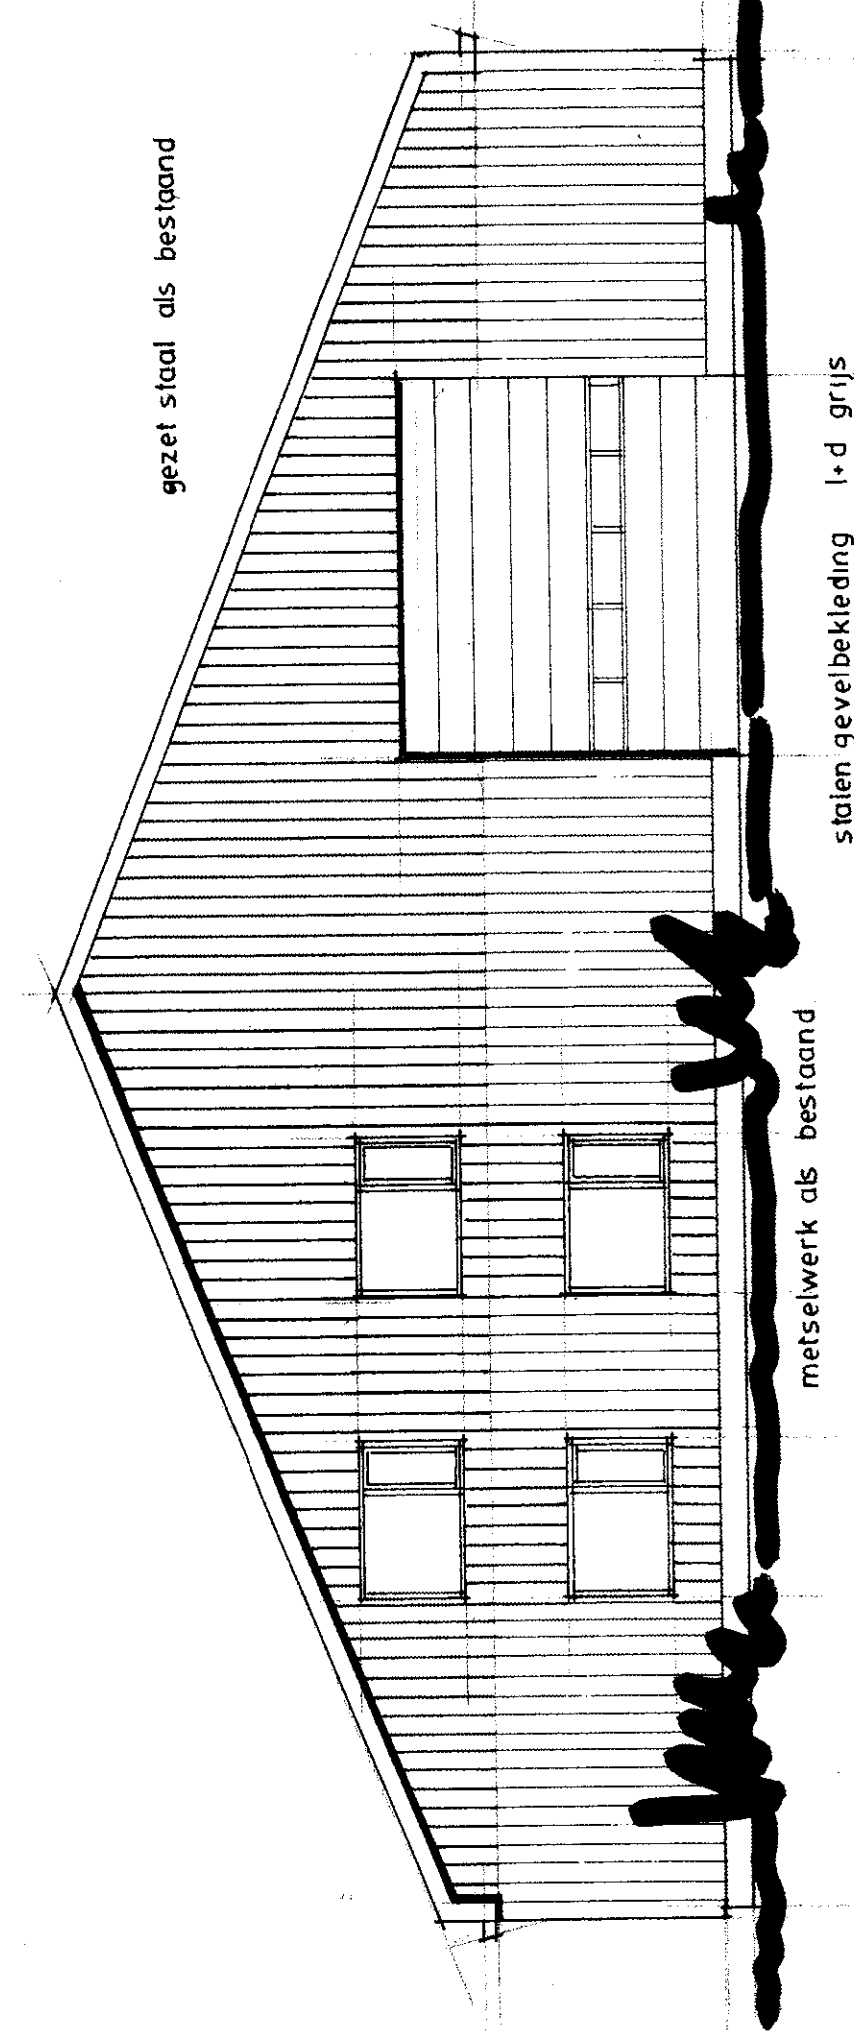

voorgevel bestaand

voorgevel gewijzigd

doorsnede

dak vezelcement golfplaten d grijs
wanden gevelbekleding l+d grijs als bestaand
kozijnen deuren als bestaand

plattegrond bestaand

plattegrond uitbreiding

plattegrond bestaand

plattegrond uitbreiding

rechterzijgevel

linkerzijgevel

INGEKOMEN 10 JUL 2009

situatie

kad gem DROGEGHAM
sectie B
nummer 1267 ged

Opdrachtgever		dhr. M. van Houten Kolonelsdiep 8a 9873 TJ Gerkesklooster	
Onderswerp		plan uitbreiden loods aan kolonelsdiep 8a 9873 TJ Gerkesklooster	
Schaal	1:200	Situatie	1:2000
Datum	13-07-09	Formaat	560 x 910
Opn.		Gedrukt	
AAB		AAB	
Postadres: Kloosterkamp 16, 9251 BE Buggum		Telefoon: 0511 - 461937	
Een tekening blijft ons eigendom en mag zonder schriftelijke toestemming of anderszins worden gereproduceerd. Auteursrecht voorbehouden volgens de Wv.		Distributie no. 200917	
Blad		01	