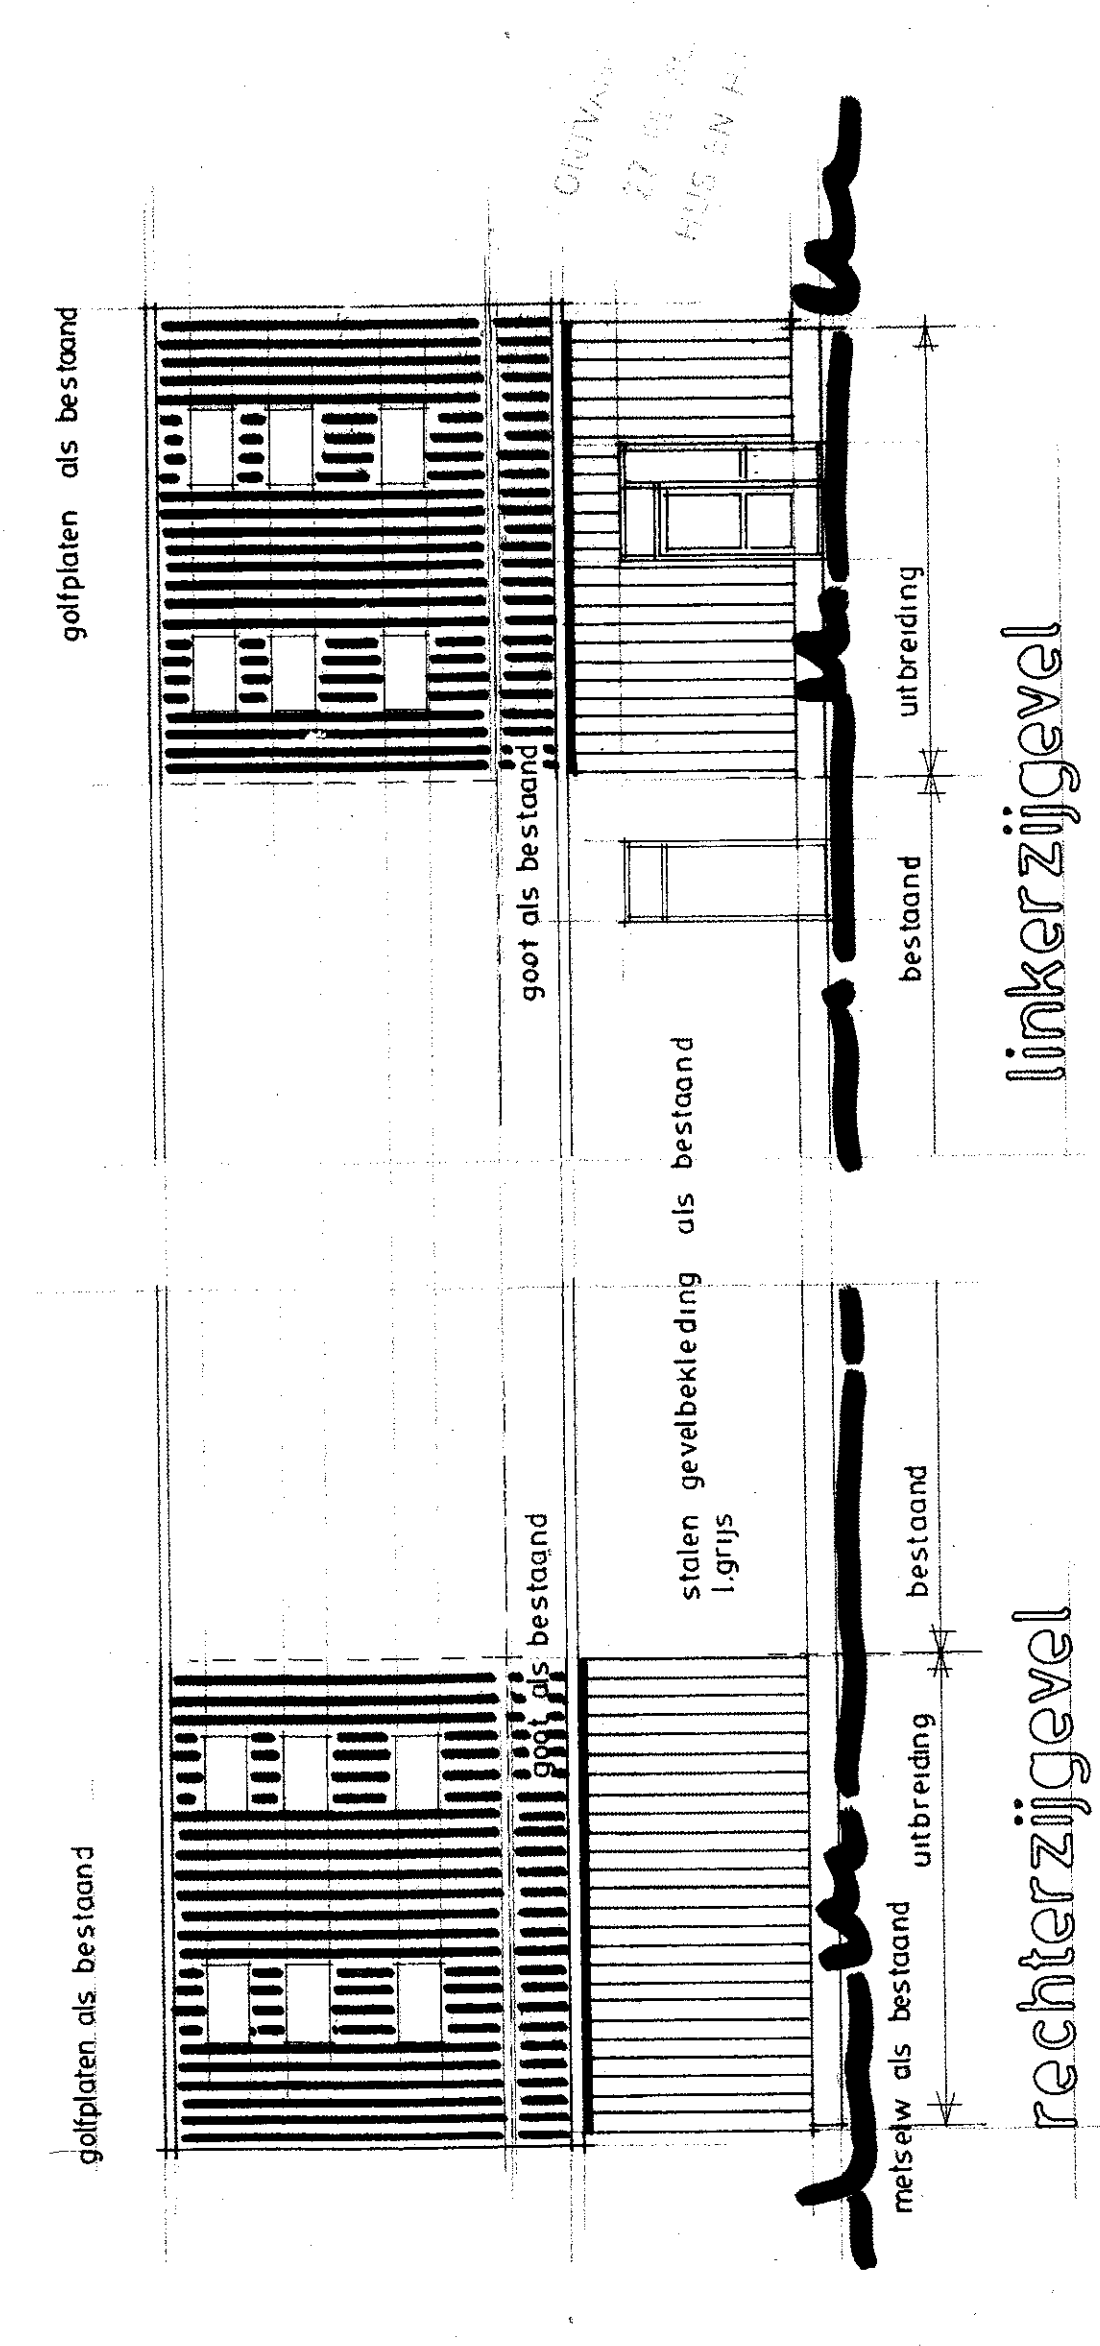

voorgevel bestaand

voorgevel gewijzigd

doorsnede

dak vezelcement golfplaten d grijs
wanden gevelbekleding l+d grijs als bestaand
kozijnen deuren als bestaand

plattegrond bestaand

plattegrond uitbreiding

plattegrond bestaand

plattegrond uitbreiding

rechterzijgevel

linkerzijgevel

INGEKOMEN 10 JUL 2009

situatie

kad gem DROGEGHAM
sectie B
nummer 1267 ged

Opdrachtgever		dhr. M. van Houten Kolonelsdiep 8a 9873 TJ Gerkesklooster	
Onderswerp		plan uitbreiden loods aan kolonelsdiep 8a 9873 TJ Gerkesklooster	
Schaal	1:200	Situatie	1:2000
Datum	13-07-09	Formaat	560 x 910
Opn.		Gedrukt	
AAB		AAB	
Postadres: Kloosterkamp 16, 9251 BE Buggum		Telefoon: 0511 - 461937	
Een tekening blijft ons eigendom en mag zonder schriftelijke toestemming of anderszins worden gereproduceerd. Auteursrecht voorbehouden volgens de Wv.		Distributie no. 200917	
Blad		01	