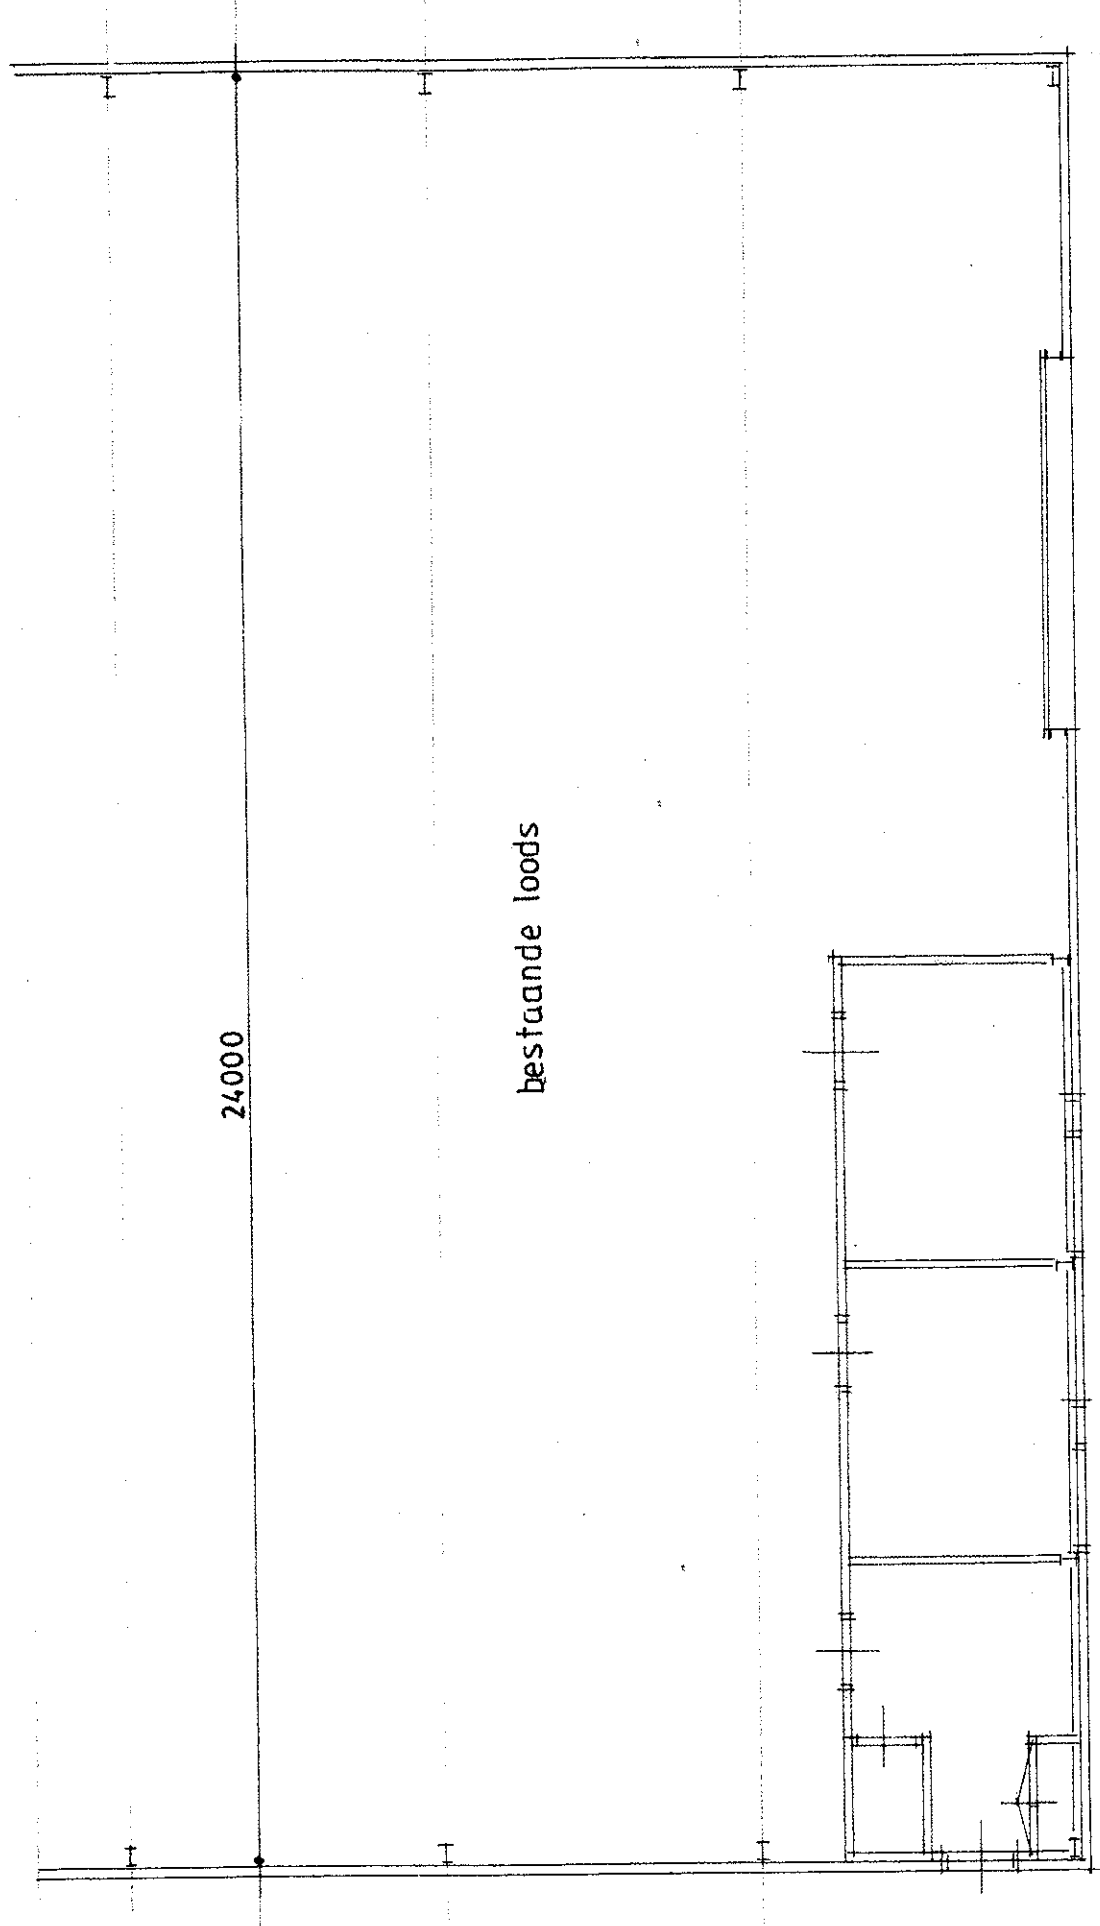

plattegrond bestaand