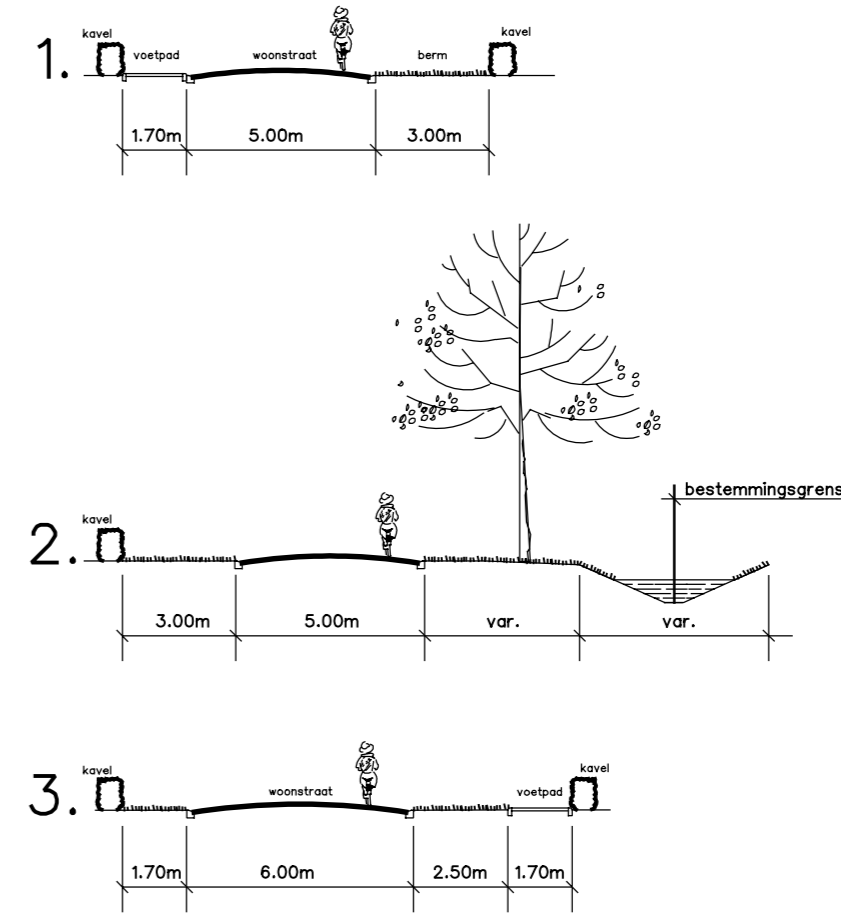

VERKLARING

BESTEMMINGEN

- W woondoeleinden
- T tuin
- G groenvoorzieningen
- VV verkeers- en verblijfsdoeleinden
- WA water

AANDUIDINGEN

- plangrens
- GBKN-gegevens
- bouwvlak
- 2 aantal woningen
- 3 verwijzing naar een dwarsprofiel

dwarsprofielen schaal 1:200

Schaal 1 : 1000

GEMEENTE ACHTKARPELEN

Bestemmingsplan Surhuisterveen-zuid II

plankaart

datum: 28.04.2008

tek. nr. 005.00.09.48.00

BügelHajema
ADVISEURS