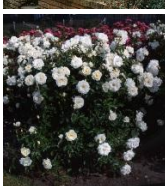

**Crataegus monogyna – Meidoorn**

**Corylus avellana – Hazelaar**

**Rosa multiflora – Struikroos**

Heesterbeplanting (Rondom tennisbaan)

**Prunus laurocerasus 'Herbergii' – Laurierkers**

**Syringa vulgaris 'Andenken an Ludwig Spath' - Sering**

**Viburnum burkwoodii 'Anne Russel' – Sneeuwbal**

**Exchorda 'The Bride' – Parelstruik**

**Euonymus europaeus – Kardinaalsmuts**

**Rosa schneewittchen – Witte roos**

Landschappelijke beplanting (Op talud en als camouflage)