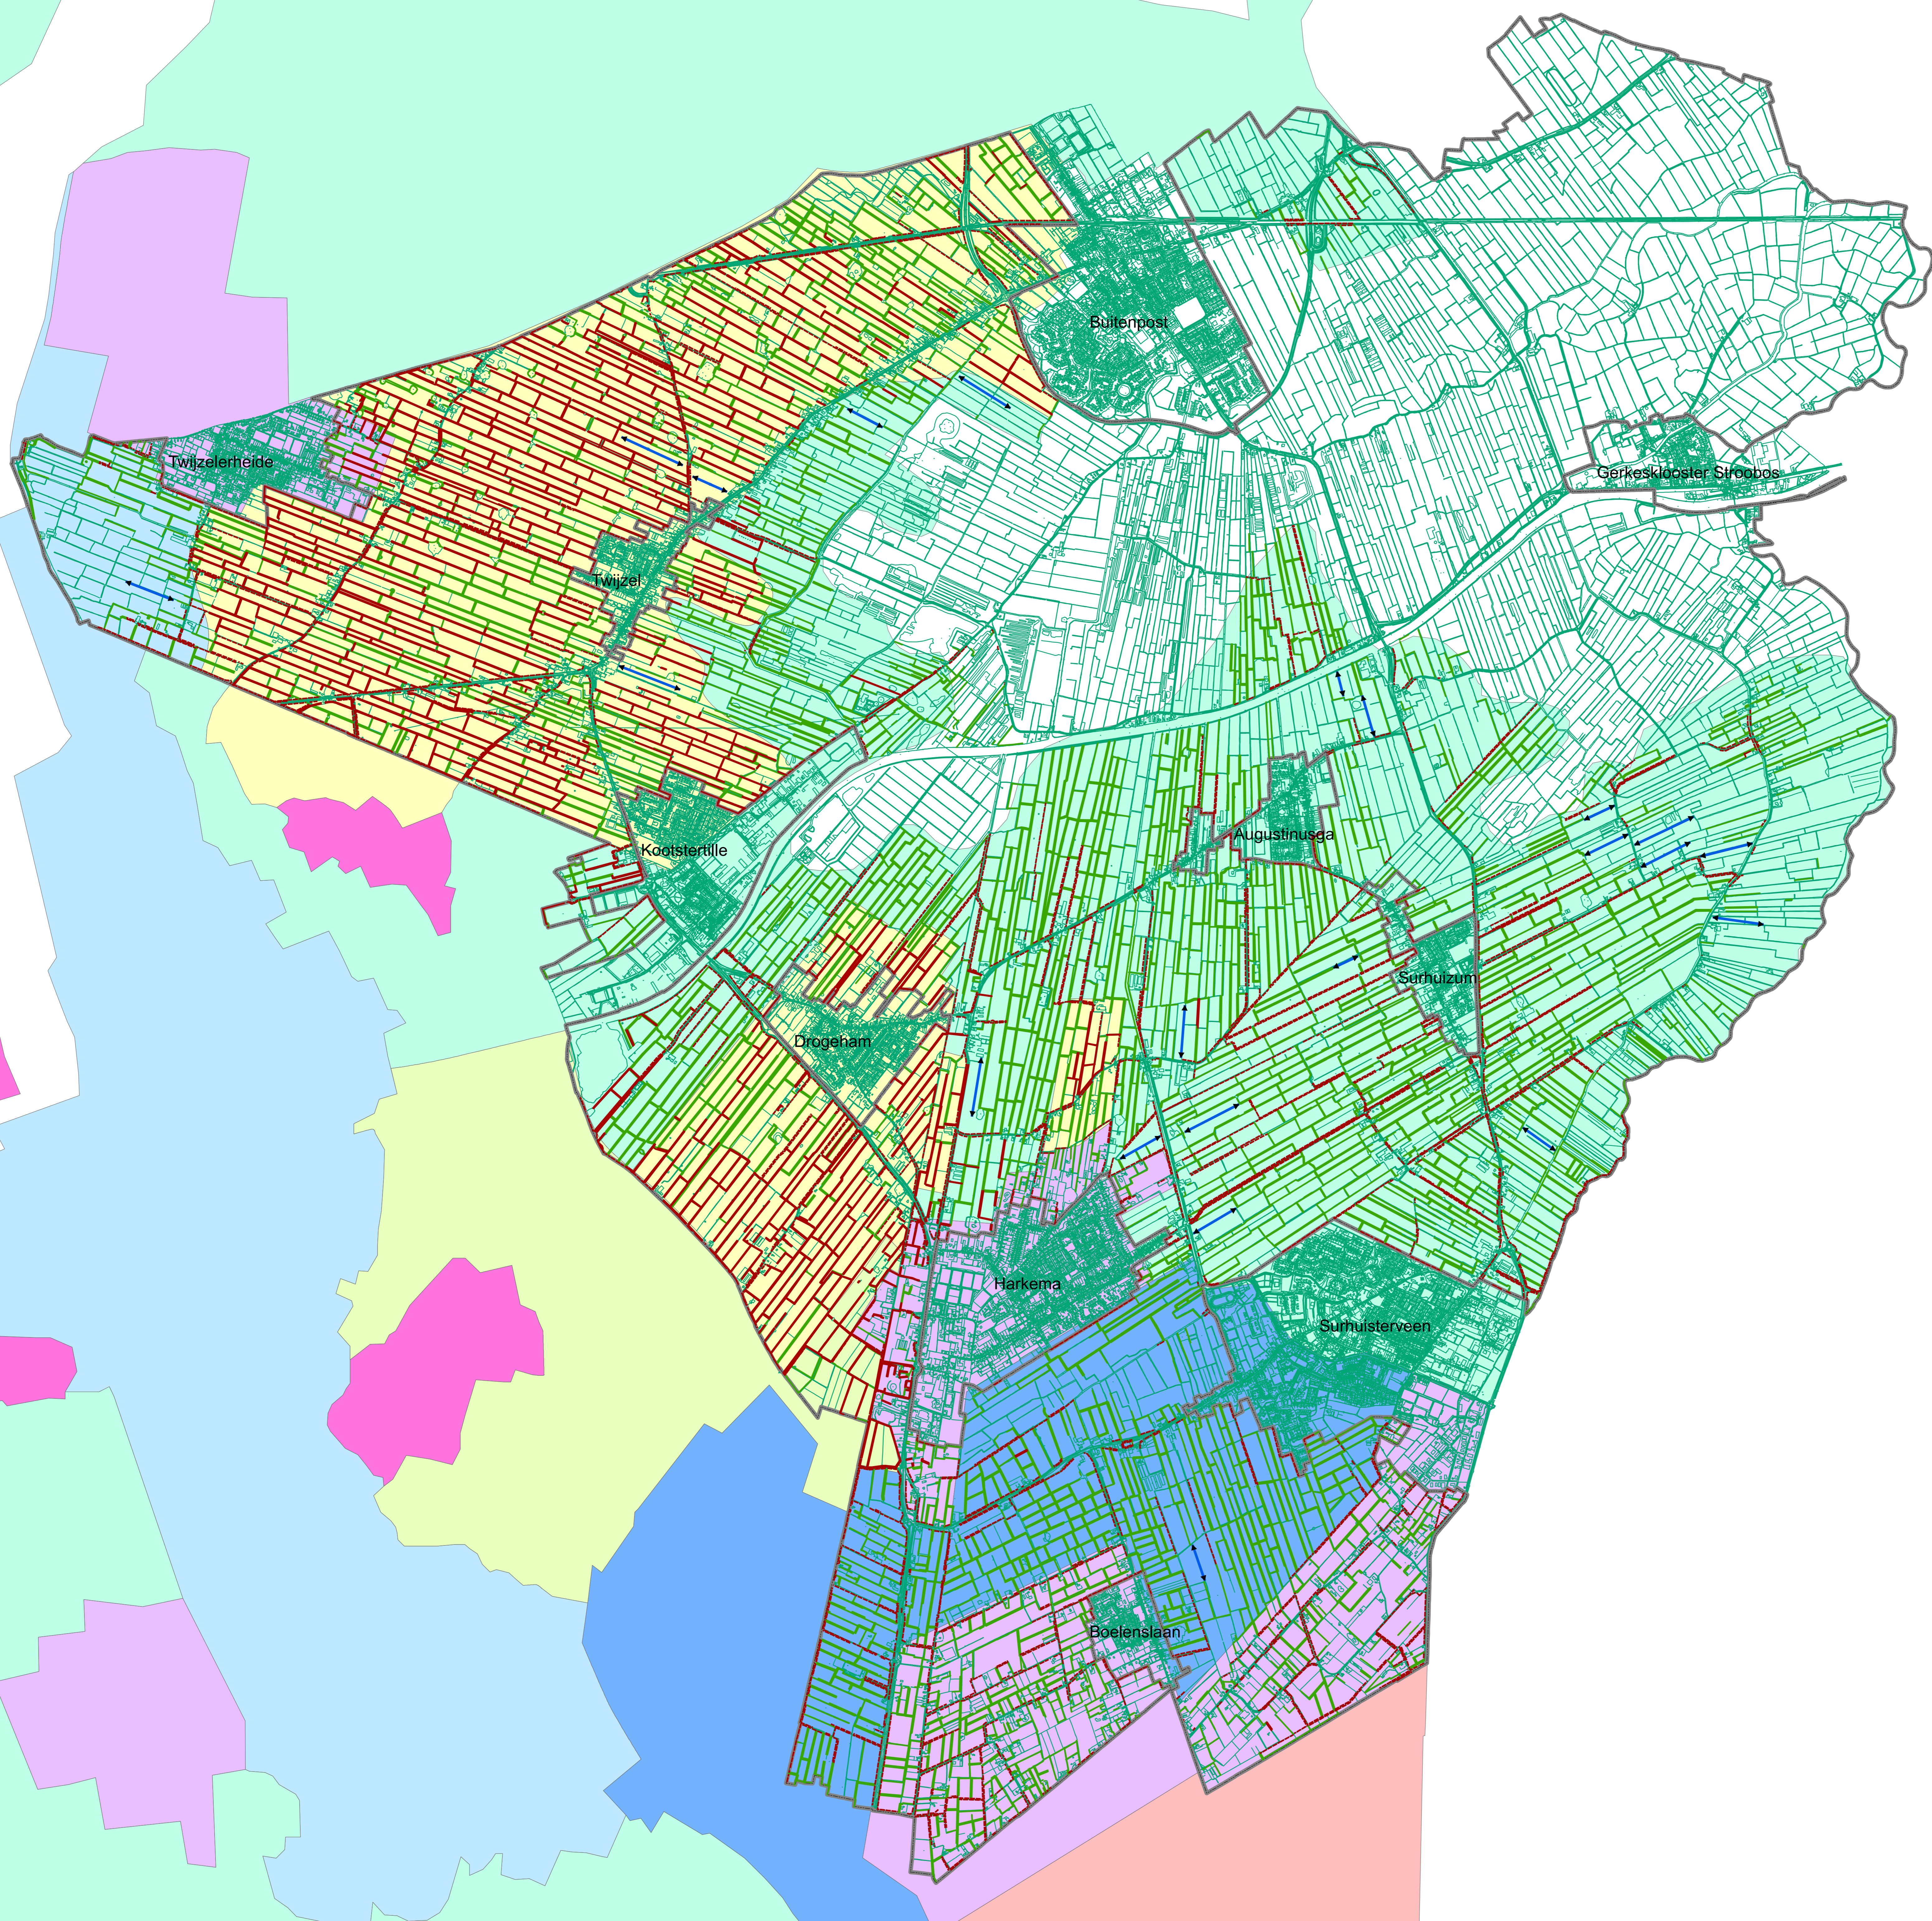

Bijlage 2. Overzichtskaart houtsingels

Legenda

-  Bestemmingsplangebied
-  dykswâlen
-  hout- en elzensingels beeldbepalend
-  hout- en elzensingels overig
-  compensatie zone
-  wijken
-  wal opstrekkend
-  wal blok
-  opstrekkend singel
-  natte meren
-  hoogveen
-  heide
-  essen

	Gemeente Achtkarspelen
	overzichtskaart houtsingels en houtwallen houtsingel en houtwallen
datum: 29-01-2014	 BügelHajema <small>Plek voor ideeën</small>
schaal: 1:17.500	
status: definitief	
projectnr.: 005.00.01.40.07.00	BügelHajema Adviseurs bv. Bureau voor Ruimtelijke Ordening en Milieu (BNSP) Balthasar Bakkerwei 78 T 058 215 25 15 E teuwarden@buegelhajema.nl W www.buegelhajema.nl