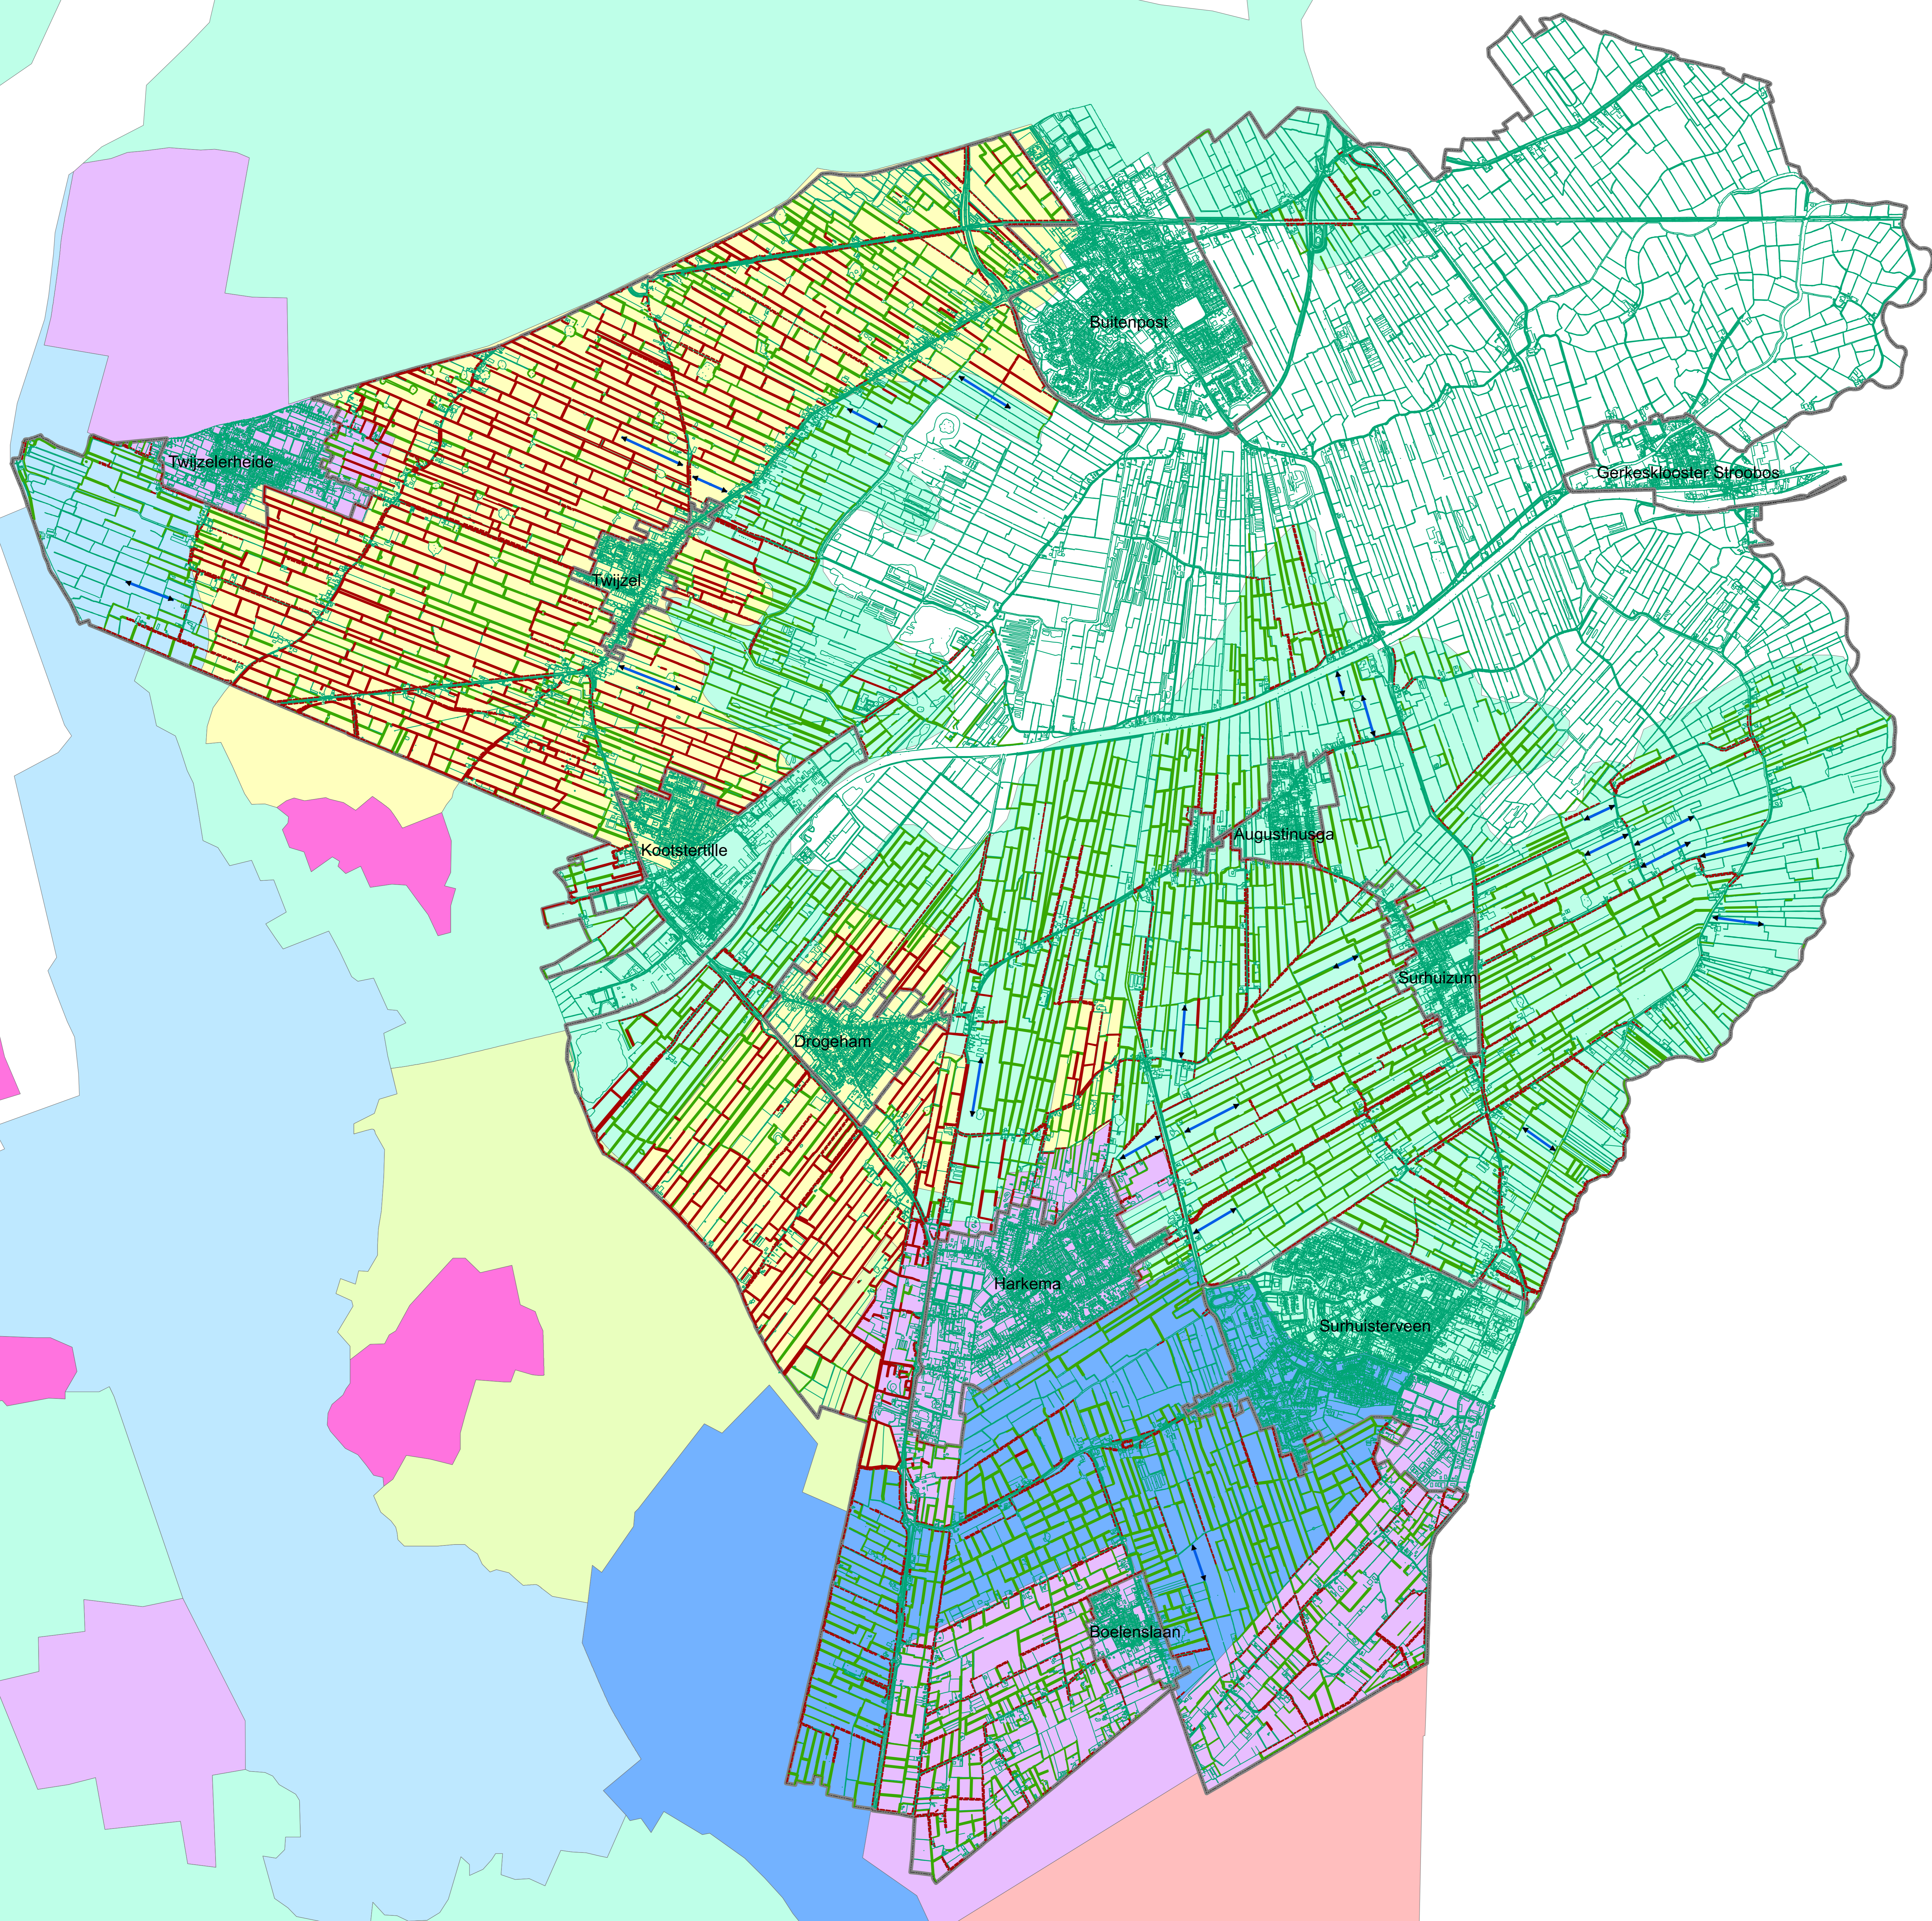

**Legenda**

-  Bestemmingsplangebied
-  dykswâlen
-  hout- en elzensingels beeldbepalend
-  hout- en elzensingels overig
-  compensatie zone
-  wijken
-  wal opstrekkend
-  wal blok
-  opstrekkend singel
-  natte meren
-  hoogveen
-  heide
-  essen

	Gemeente Achtkarspelen
	overzichtskaart houtsingels en houtwallen houtsingel en houtwallen
datum: 29-01-2014	 <b>BügelHajema</b> <small>Plek voor ideeën</small>
schaal: 1:17.500	
status: definitief	
projectnr.: 005.00.01.40.07.00	BügelHajema Adviseurs bv. Bureau voor Ruimtelijke Ordening en Milieu (BNSP) Balthasar Bekkerwei 78 T 058 215 25 15 E <a href="mailto:teuwarden@buegelhajema.nl">teuwarden@buegelhajema.nl</a> W <a href="http://www.buegelhajema.nl">www.buegelhajema.nl</a>