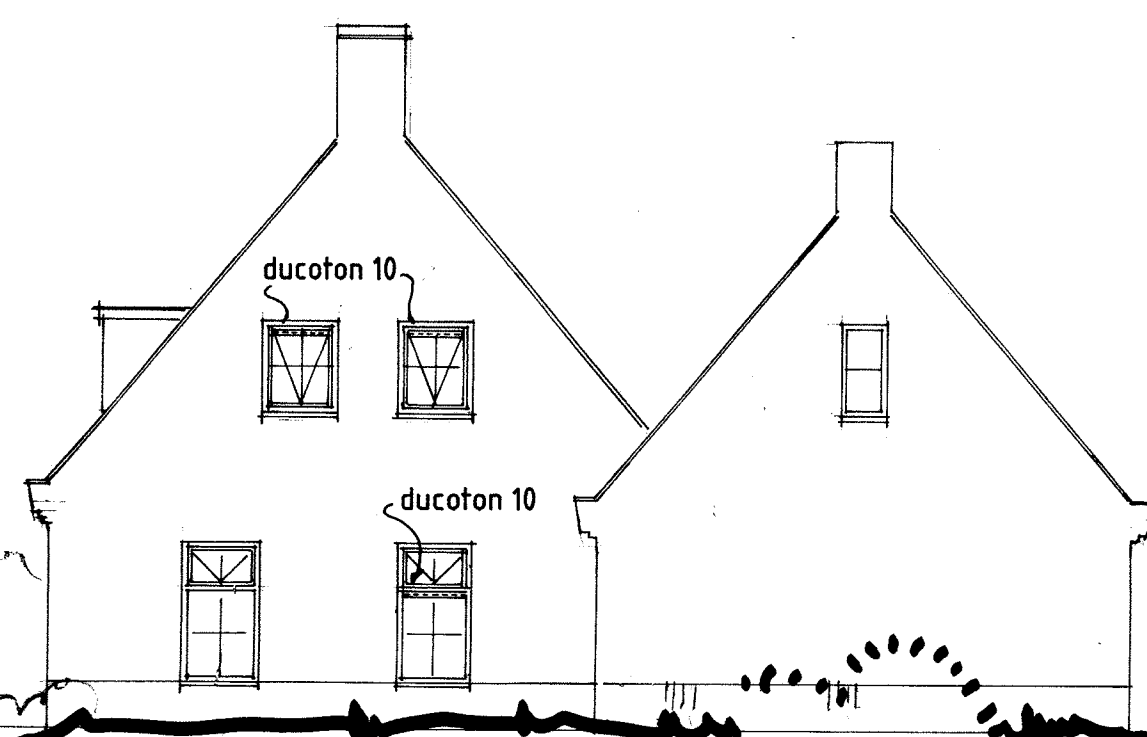

kleur dakbedekking antraciet

kleur metselwerk rood genuanceerd

kleur schilderwerk creme

Zuidoostgevel

dubbel glas  
U waarde 1.60 W/m<sup>2</sup>K

Noordoostgevel

Noordwestgevel

Zuidwestgevel

Beganegrond

Verdieping

Doorsnede

folie onder stroken

Situatie

kad. gem. Kooten  
sectie D  
nr. 2574  
schaal 1-1000

ONTVANGEN  
06 DEC 2010  
Hds en Hiem

INGESCHRIJVEN 23 NOV 2010

E. Alma, Pauloane 11 Harkema.

Bouw woning, De Koaten 2 Kootstertille.

datum 31-08-2010	schaal 1-100	gew. 30-10-2010	tek. nr. 1
------------------	--------------	-----------------	------------