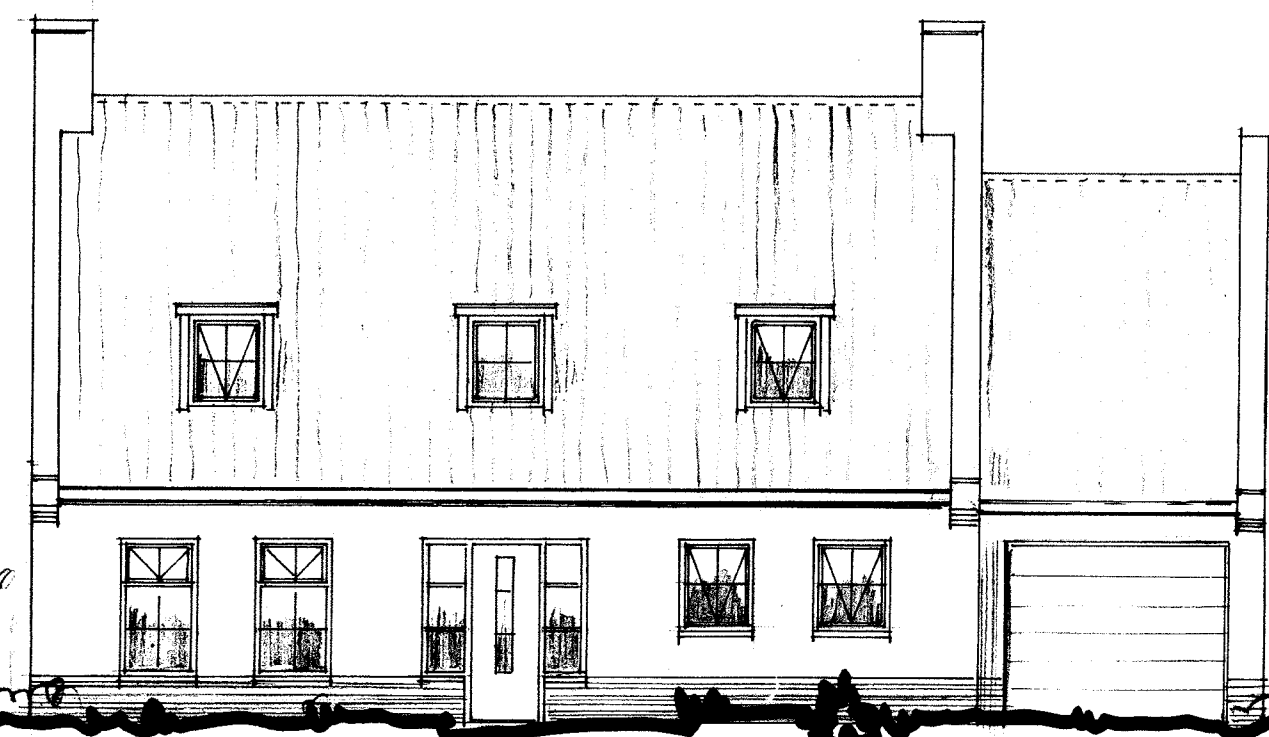

kleur dakbedekking antraciet

kleur metselwerk rood genuanceerd

kleur schilderwerk creme

Zuidoostgevel

dubbel glas  
U waarde 1.60 W/m<sup>2</sup>K

Noordoostgevel

Noordwestgevel

Zuidwestgevel

Beganegrond

Verdieping

Doorsnede

folie onder stroken

Situatie

kad. gem. Kooten  
sectie D  
nr. 2574  
schaal 1-1000

ONTVANGEN  
06 DEC 2010  
Hds en Hiem

INGESCHRIJVEN 23 NOV 2010

E. Alma, Pauloane 11 Harkema.

Bouw woning, De Koaten 2 Kootstertille.

datum 31-08-2010	schaal 1-100	gew. 30-10-2010	tek. nr. 1
------------------	--------------	-----------------	------------