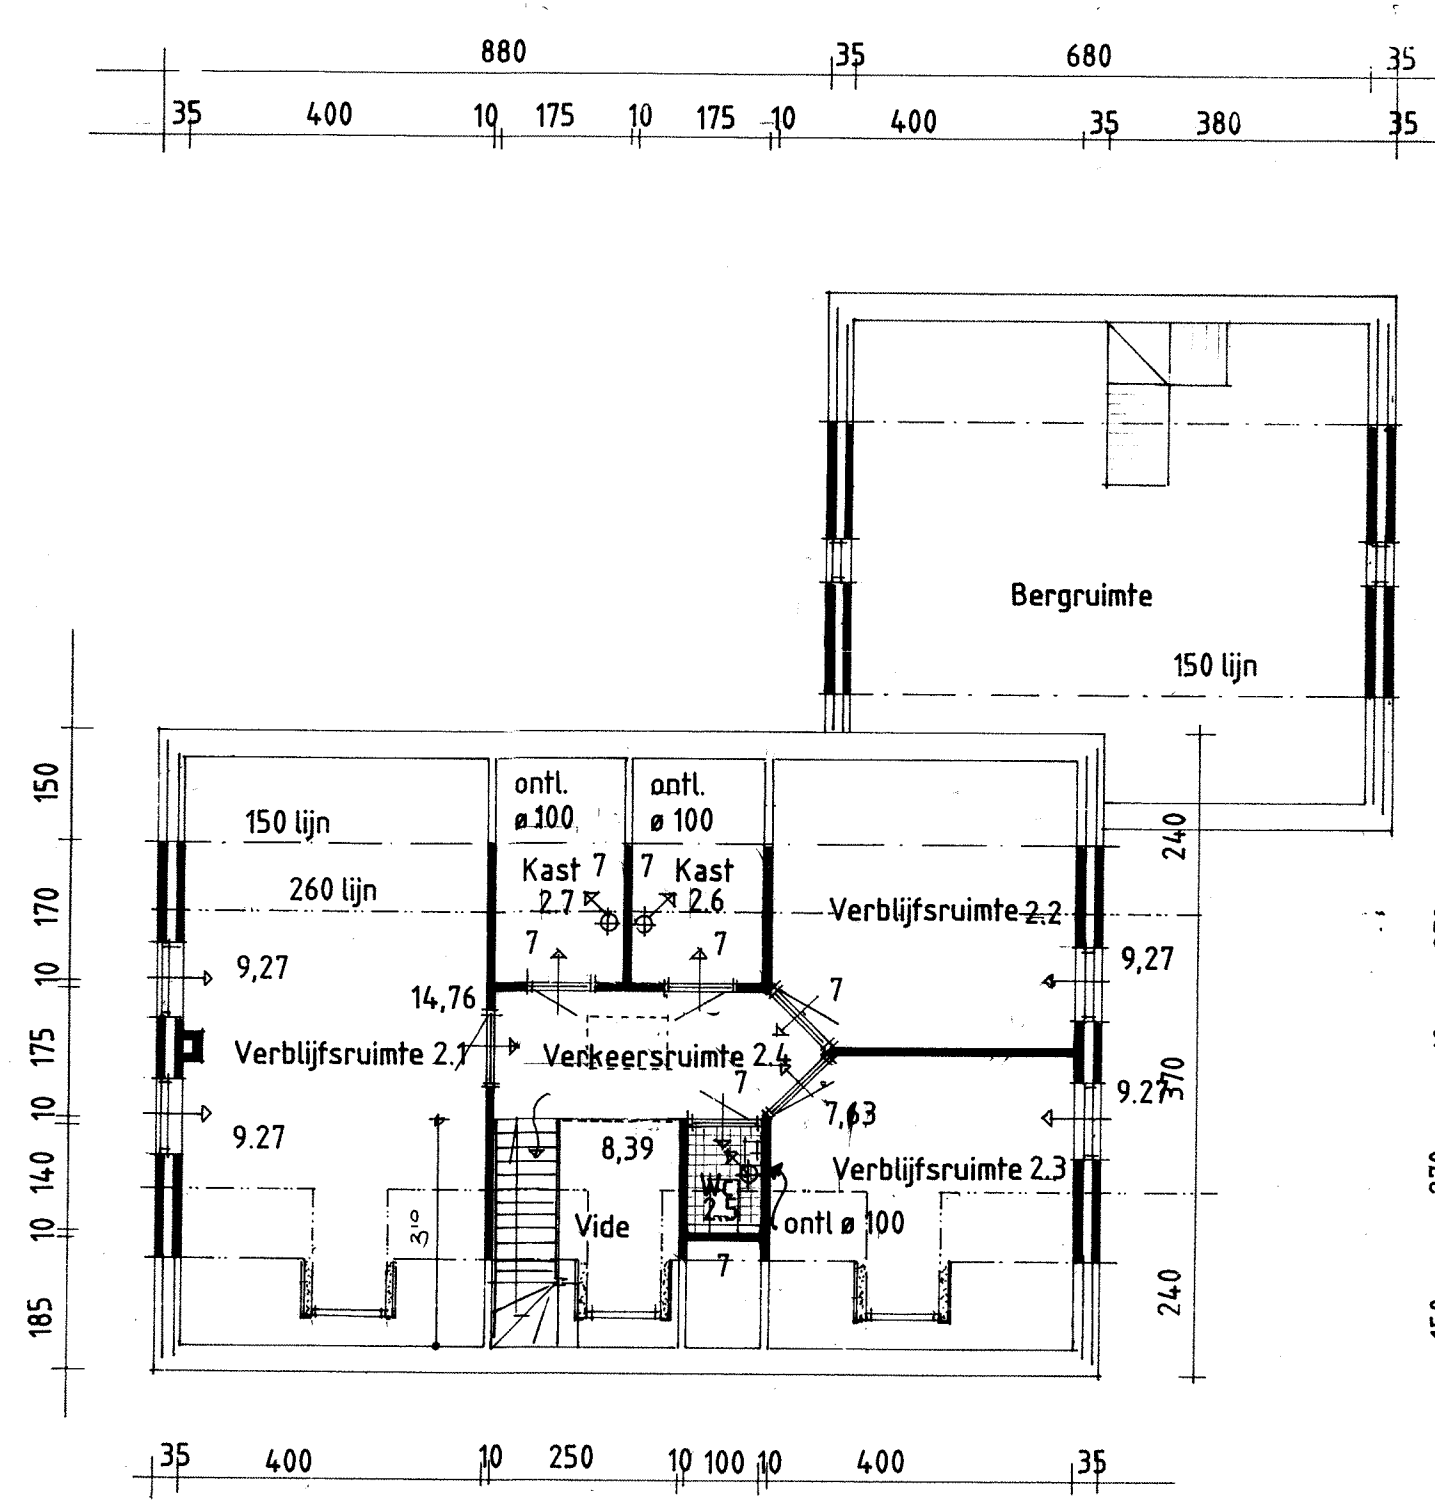

kleur dakbedekking antraciet

kleur metselwerk rood genuanceerd

kleur schilderwerk creme

Zuidoostgevel

dubbel glas  
U waarde 1.60 W/m<sup>2</sup>K

Noordoostgevel

Noordwestgevel

Zuidwestgevel

Beganegrond

Verdieping

Doorsnede

folie onder stroken

Situatie

kad. gem. Kooten  
sectie D  
nr. 2574  
schaal 1-1000

ONTVANGEN  
06 DEC 2010  
Hds en Hiem

INGESCHRIJVEN 23 NOV 2010

E. Alma, Pauloane 11 Harkema.

Bouw woning, De Koaten 2 Kootstertille.

datum 31-08-2010	schaal 1-100	gew. 30-10-2010	tek. nr. 1
------------------	--------------	-----------------	------------