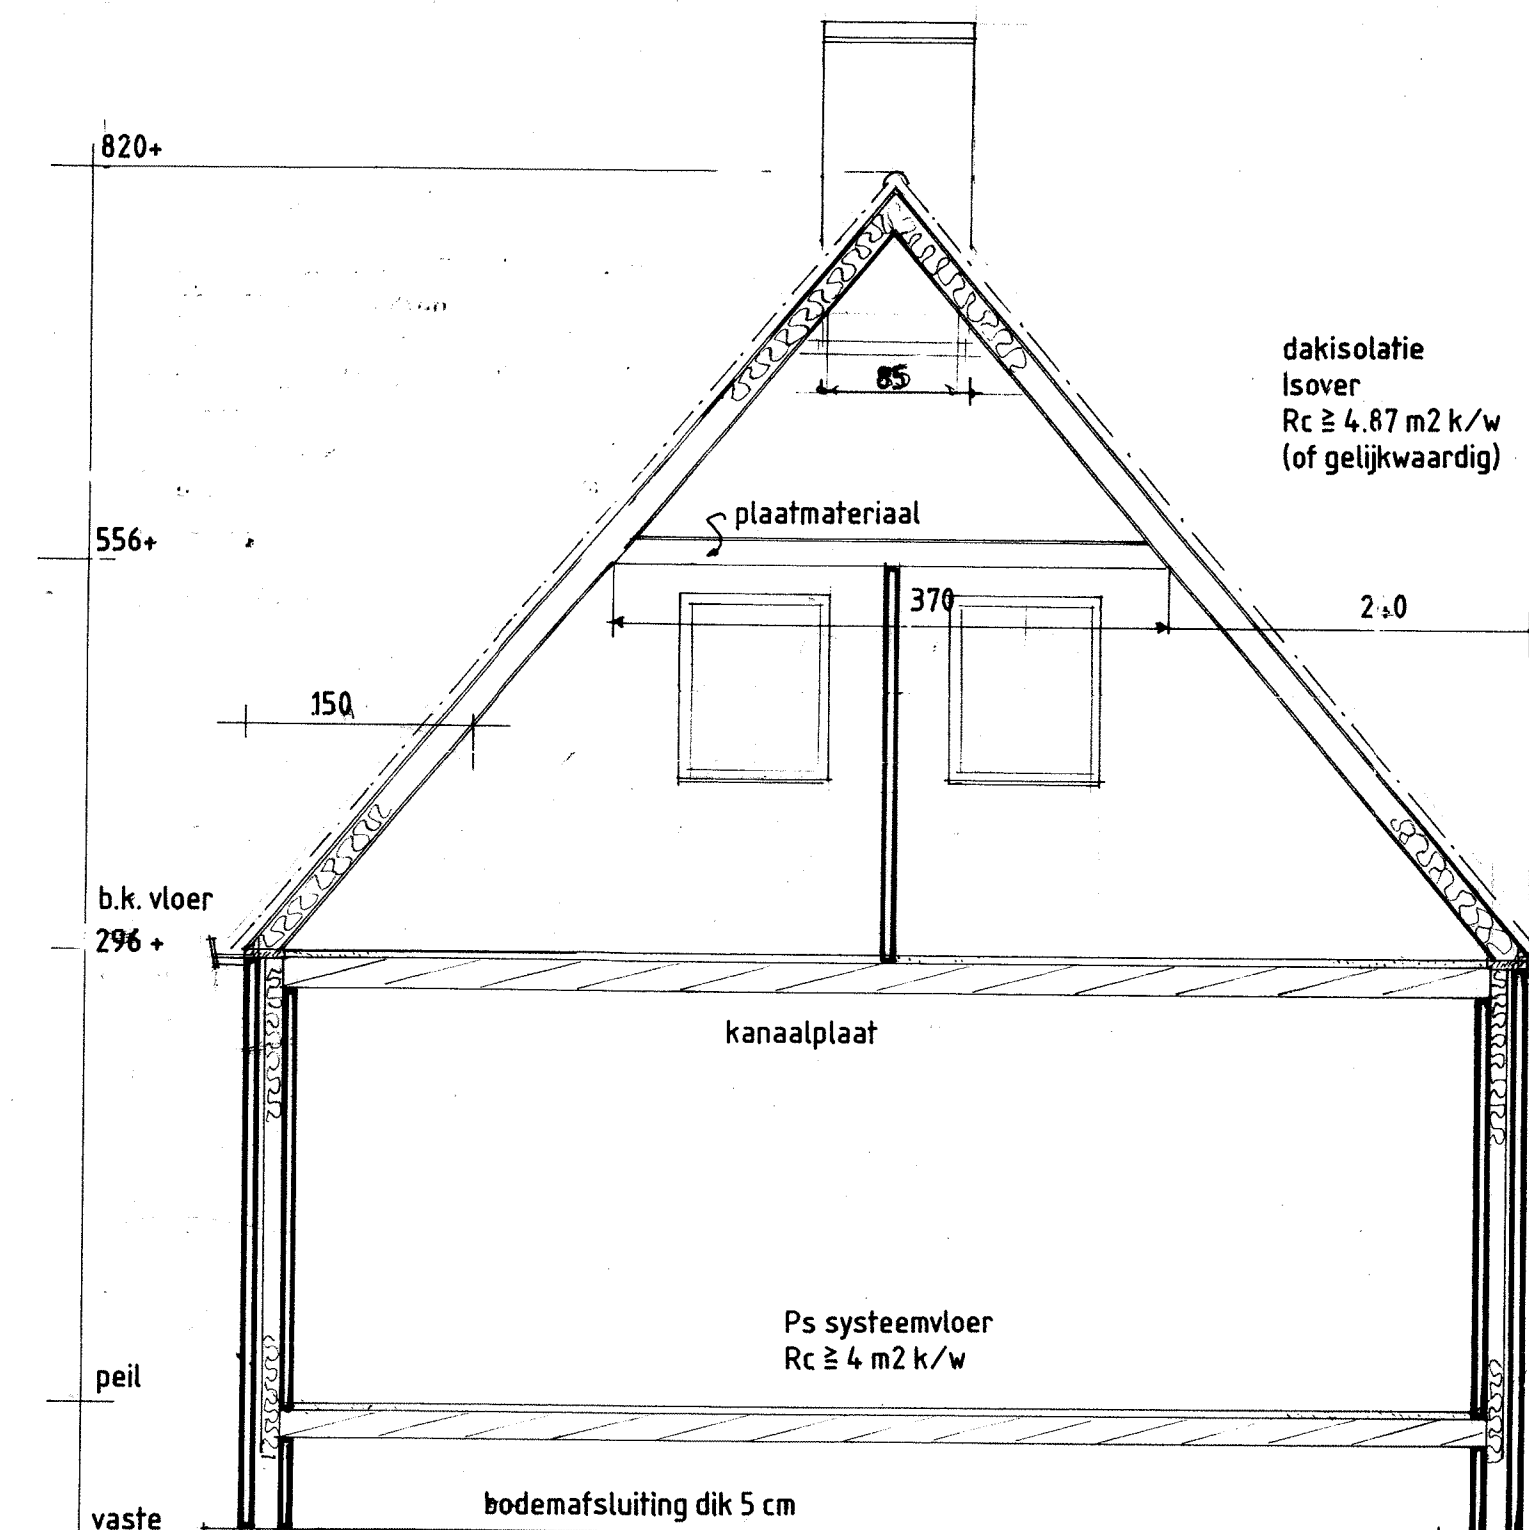

kleur dakbedekking antraciet

kleur metselwerk rood genuanceerd

kleur schilderwerk creme

Zuidoostgevel

dubbel glas  
U waarde 1.60 W/m<sup>2</sup>K

Noordoostgevel

Noordwestgevel

Zuidwestgevel

Beganegrond

Verdieping

Doorsnede

folie onder stroken

Situatie

kad. gem. Kooten  
sectie D  
nr. 2574  
schaal 1-1000

ONTVANGEN  
06 DEC 2010  
Hds en Hiem

INGESCHRIJVEN 23 NOV 2010

E. Alma, Pauloane 11 Harkema.

Bouw woning, De Koaten 2 Kootstertille.

datum 31-08-2010	schaal 1-100	gew. 30-10-2010	tek. nr. 1
------------------	--------------	-----------------	------------