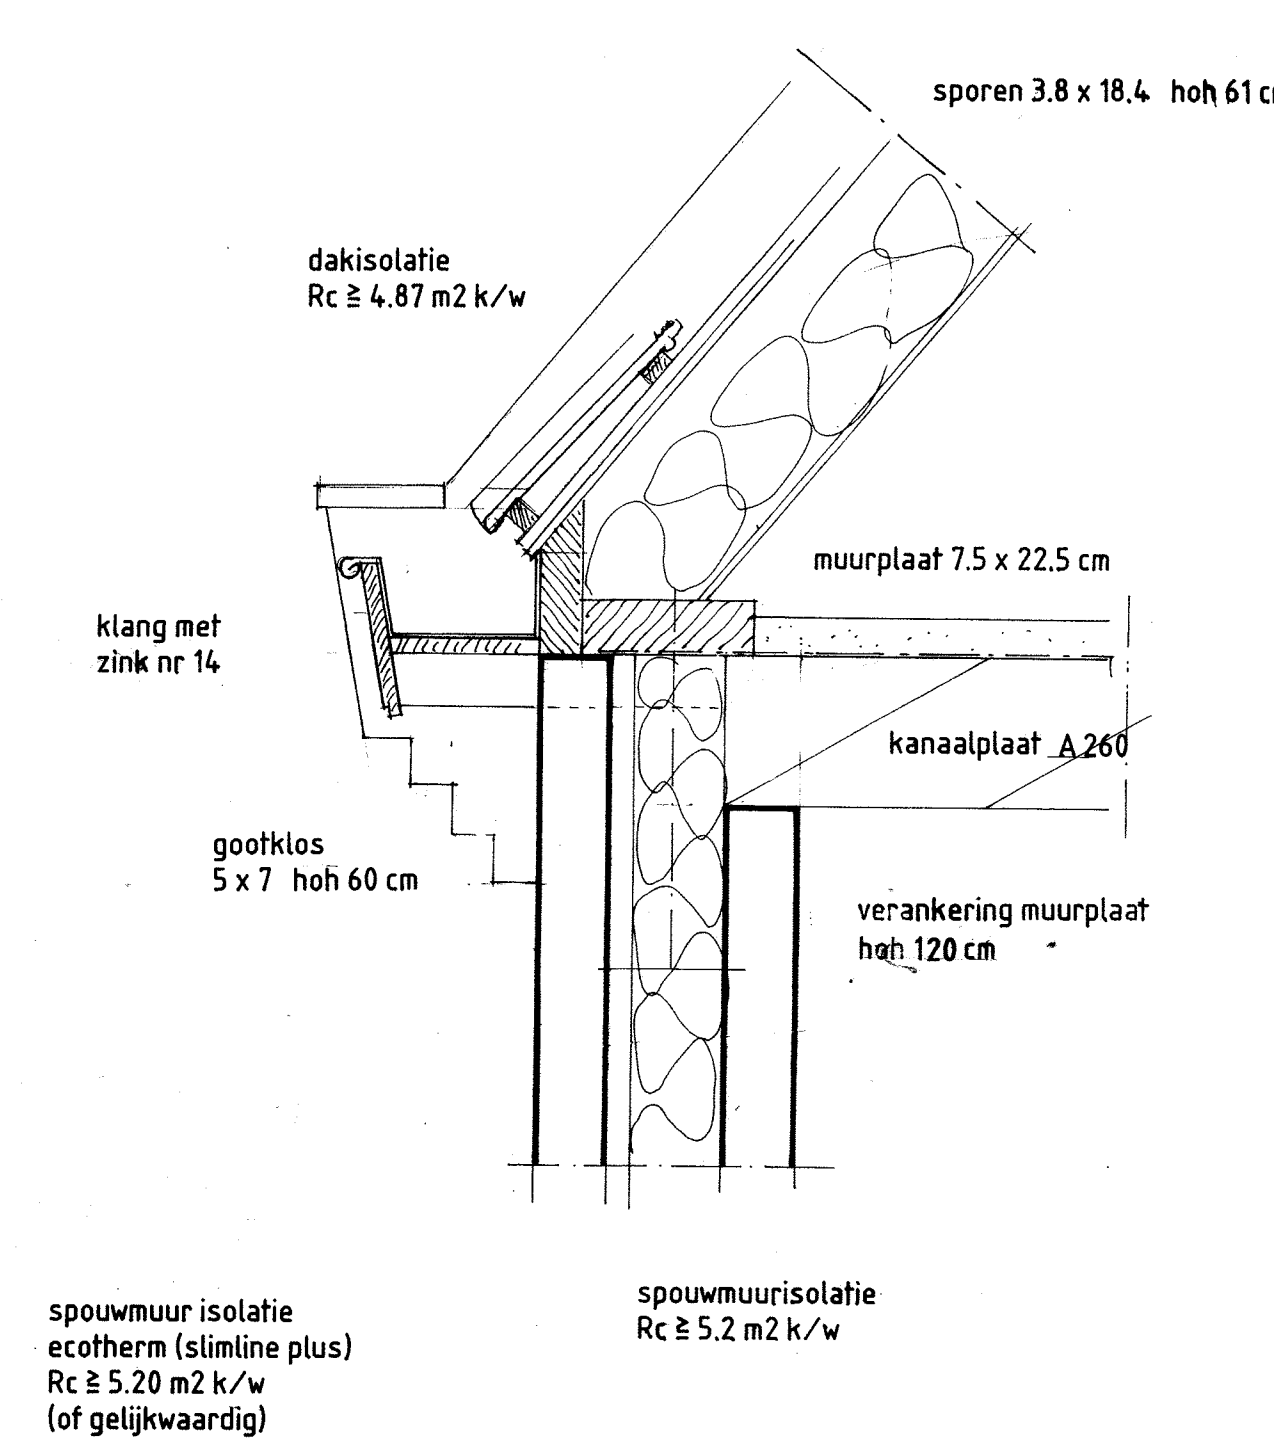

kleur dakbedekking antraciet

kleur metselwerk rood genuanceerd

kleur schilderwerk creme

Zuidoostgevel

dubbel glas  
U waarde 1.60 W/m<sup>2</sup>K

Noordoostgevel

Noordwestgevel

Zuidwestgevel

Beganegrond

Verdieping

Doorsnede

folie onder stroken

Situatie

kad. gem. Kooten  
sectie D  
nr. 2574  
schaal 1-1000

ONTVANGEN  
06 DEC 2010  
Hds en Hiem

INGESCHRIJVEN 23 NOV 2010

E. Alma, Pauloane 11 Harkema.

Bouw woning, De Koaten 2 Kootstertille.

datum 31-08-2010	schaal 1-100	gew. 30-10-2010	tek. nr. 1
------------------	--------------	-----------------	------------