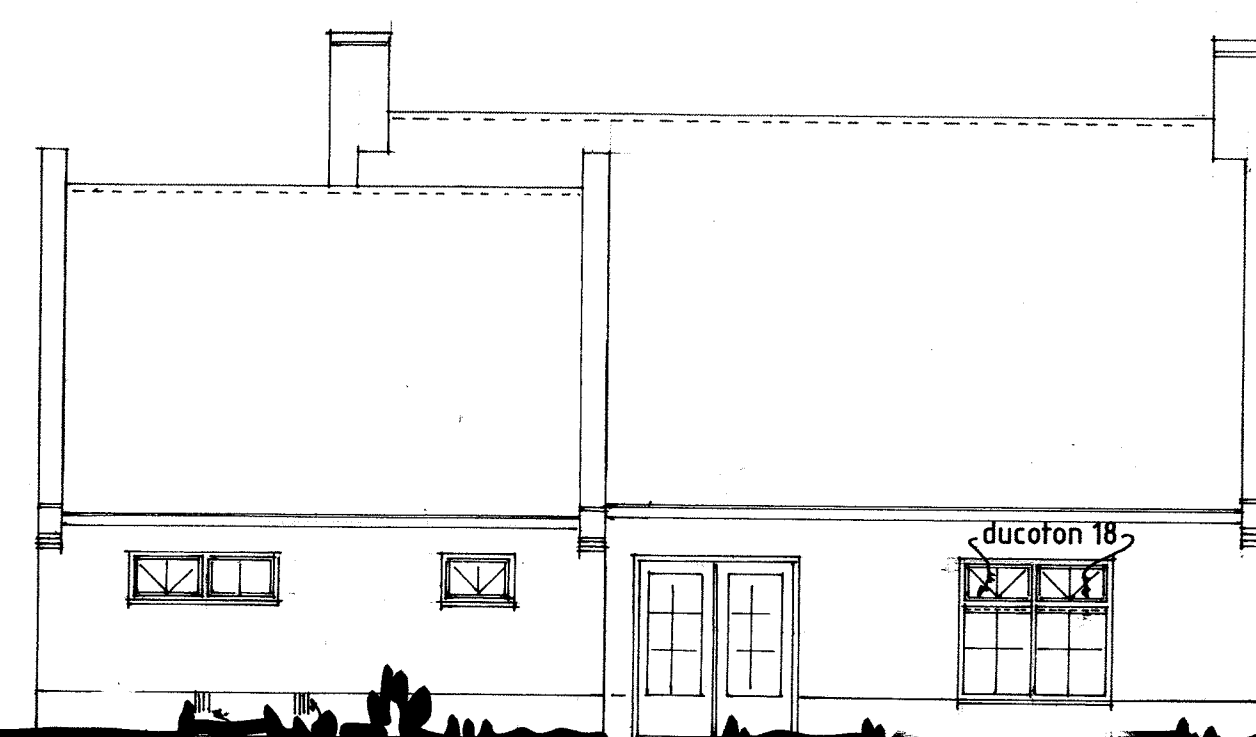

kleur dakbedekking antraciet

kleur metselwerk rood genuanceerd

kleur schilderwerk creme

Zuidoostgevel

dubbel glas  
U waarde 1.60 W/m<sup>2</sup>K

Noordoostgevel

Noordwestgevel

Zuidwestgevel

Beganegrond

Verdieping

Doorsnede

folie onder stroken

Situatie

kad. gem. Kooten  
sectie D  
nr. 2574  
schaal 1-1000

ONTVANGEN  
06 DEC 2010  
Hds en Hiem

INGESCHRIJVEN 23 NOV 2010

E. Alma, Pauloane 11 Harkema.

Bouw woning, De Koaten 2 Kootstertille.

datum 31-08-2010	schaal 1-100	gew. 30-10-2010	tek. nr. 1
------------------	--------------	-----------------	------------