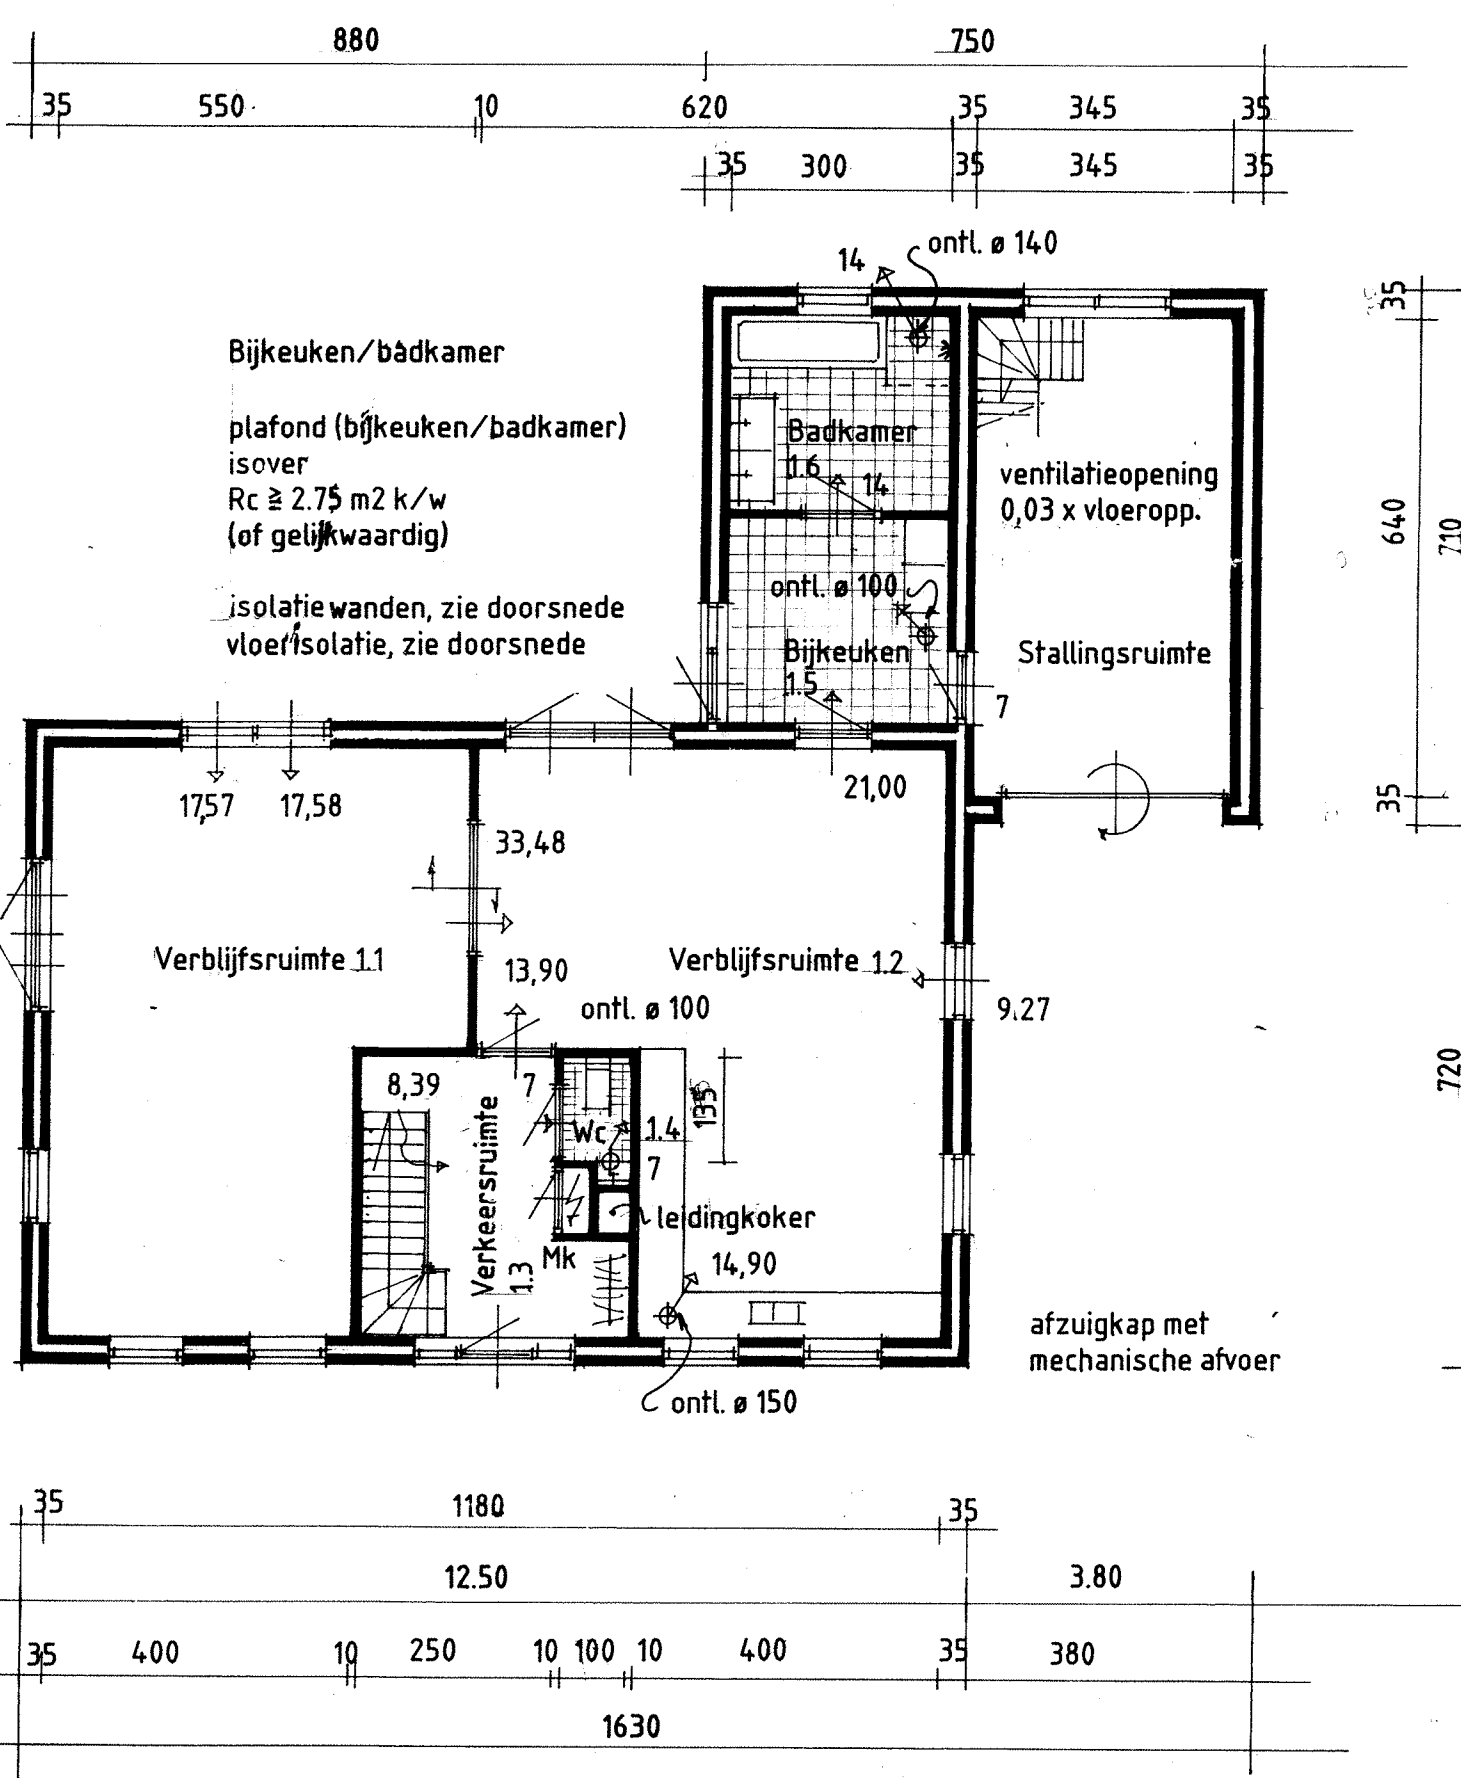

kleur dakbedekking antraciet

kleur metselwerk rood genuanceerd

kleur schilderwerk creme

Zuidoostgevel

dubbel glas  
U waarde 1.60 W/m<sup>2</sup>K

Noordoostgevel

Noordwestgevel

Zuidwestgevel

Beganegrond

Verdieping

Doorsnede

folie onder stroken

Situatie

kad. gem. Kooten  
sectie D  
nr. 2574  
schaal 1-1000

ONTVANGEN  
06 DEC 2010  
Hds en Hiem

INGESCHRIJVEN 23 NOV 2010

E. Alma, Pauloane 11 Harkema.

Bouw woning, De Koaten 2 Kootstertille.

datum 31-08-2010	schaal 1-100	gew. 30-10-2010	tek. nr. 1
------------------	--------------	-----------------	------------