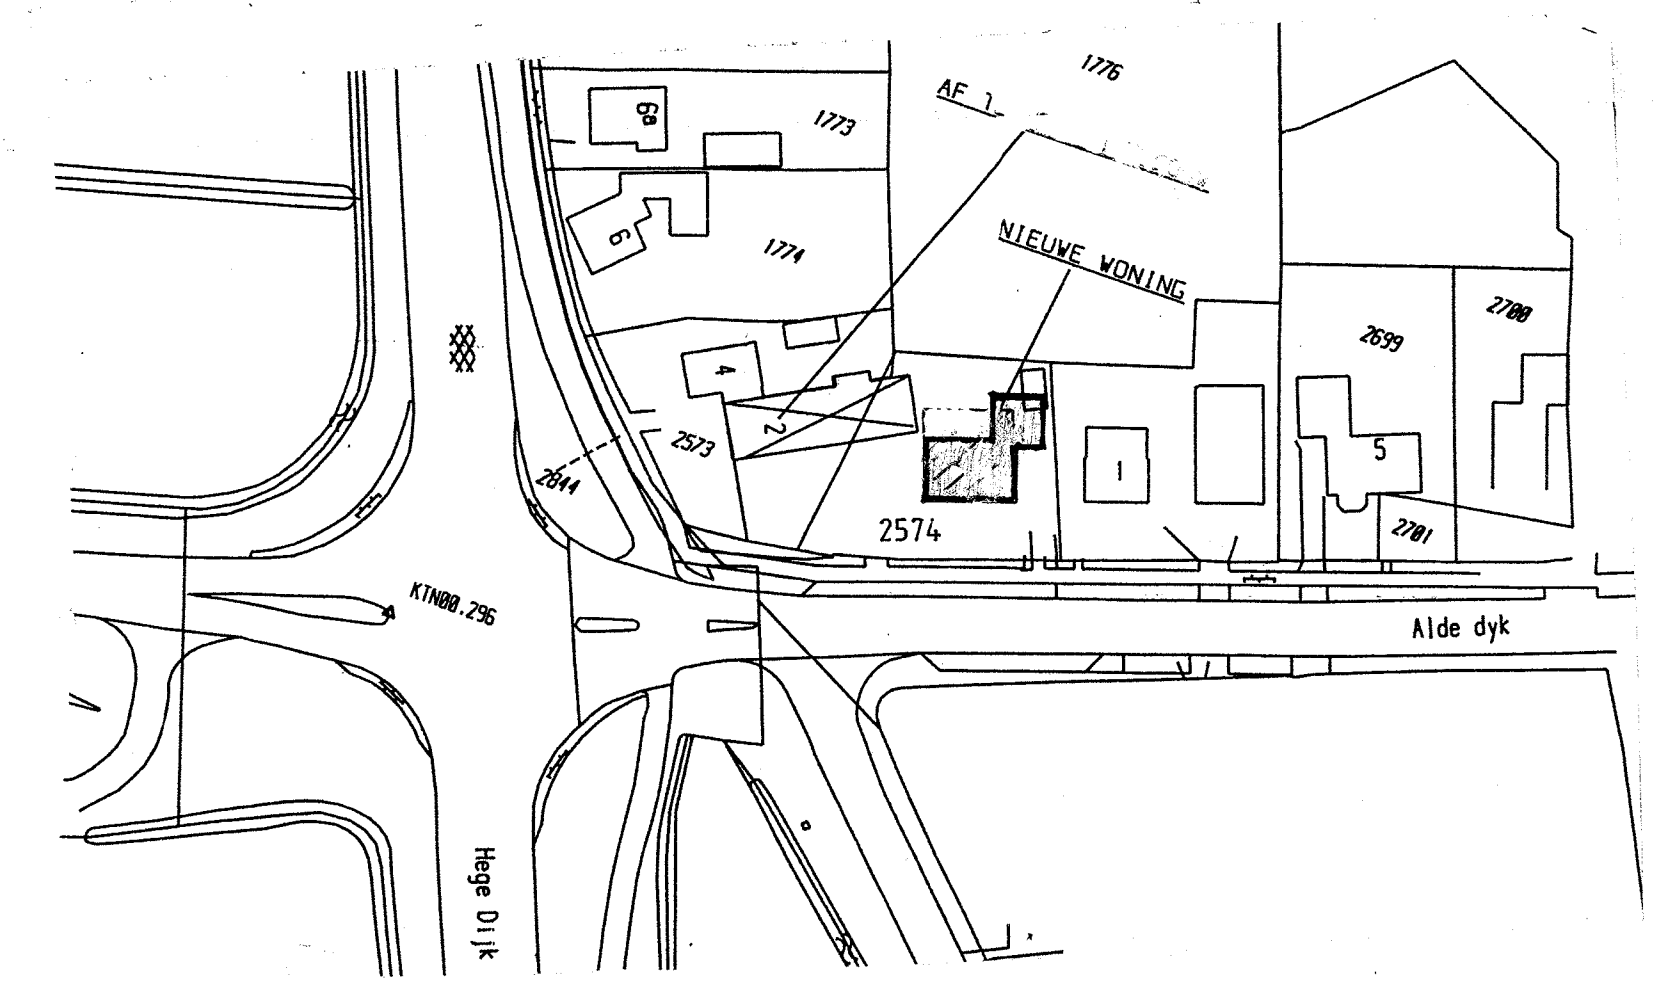

Beganegrond

Verdieping

Doorsnede

folie onder stroken

Situatie

kad. gem. Kooten  
sectie D  
nr. 2574  
schaal 1-1000

ONTVANGEN  
06 DEC 2010  
Hds en Hiem

INGESCHRIJVEN 23 NOV 2010

E. Alma, Pauloane 11 Harkema.

Bouw woning, De Koaten 2 Kootstertille.

datum 31-08-2010	schaal 1-100	gew. 30-10-2010	tek. nr. 1
------------------	--------------	-----------------	------------