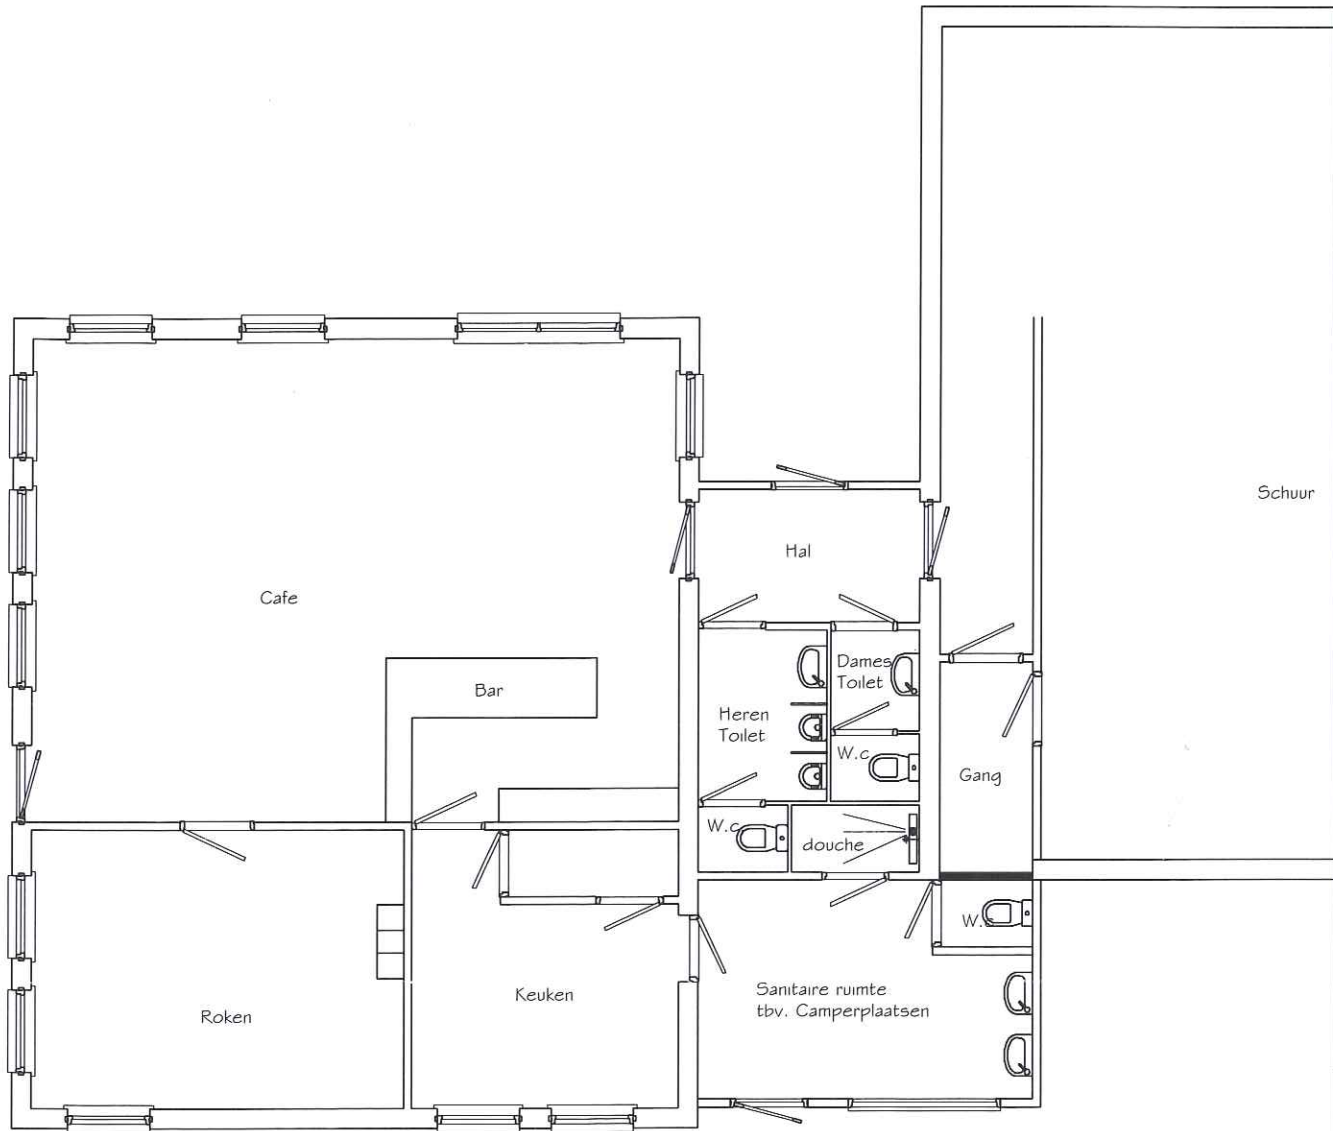

INGEKOMEN 2 2 NOV. 2012

onderwerp: 15 Camperplaatsen met sanitaire ruimte		(camperplaatsen)		
bouwplaats: aan de Blauhusterwei 49 9231 AB te Surhuisterveen				
opdr. gever:				
dat.: 02-11-12	gew.:	gew.:	schaal: 1: 500	situatie:
gew.:	gew.:	gew.:	detail:	WERKNR.: BLAD: 2

INGEKOMEN 2 2 NOV. 2012

onderwerp: 15 Camperplaatsen met sanitaire ruimte		(sanitaire ruimte)	
bouwplaats: aan de Blauhusterwei 49 9231 AB te Surhuisterveen			
opdr. gever:			
dat.: 02-11-12	gew.:	gew.:	schaal: 1: 50
gew.:	gew.:	gew.:	situatie:
detail:			WERKNR.:
			BLAD: 1