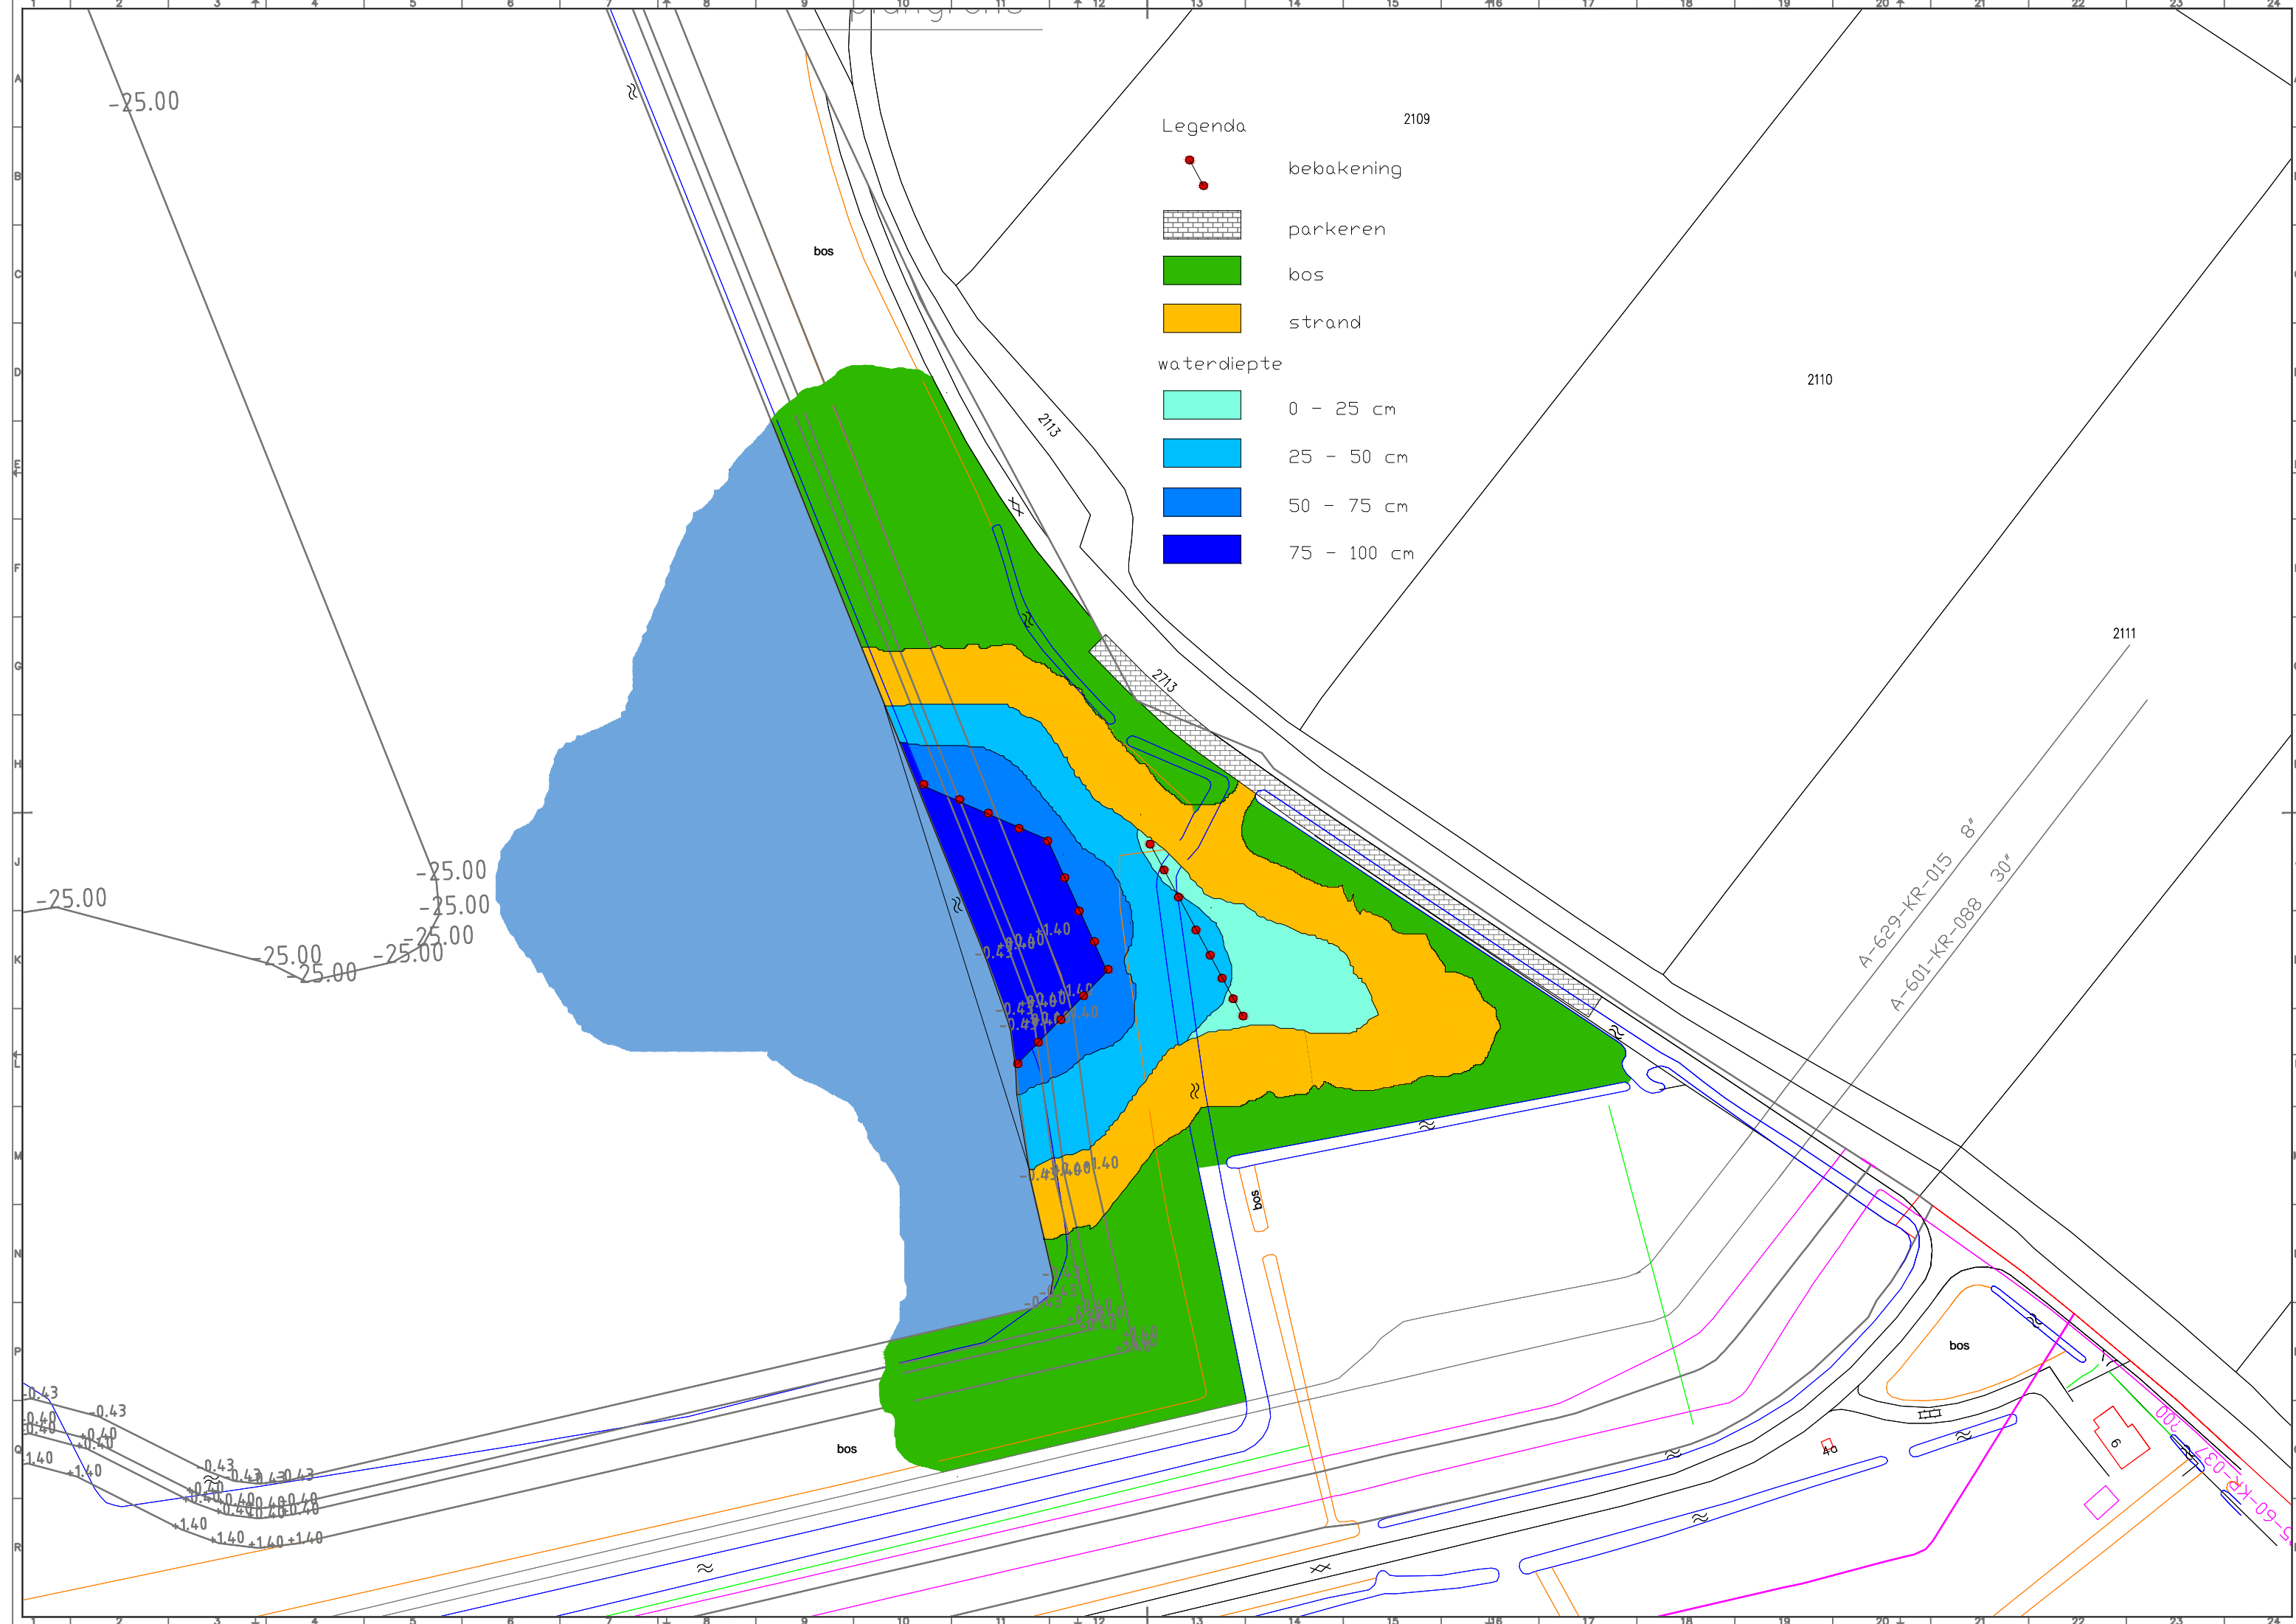

**Bijlage 23:**  
**Ontwerp inrichting strand**

Legenda

-  bebakening
-  parkeren
-  bos
-  strand
- waterdiepte**
-  0 - 25 cm
-  25 - 50 cm
-  50 - 75 cm
-  75 - 100 cm

-25.00

2109

2110

2111

-25.00

-25.00

-25.00

-0.43

-0.43

-0.43

+1.40

+1.40

+1.40

+1.40

+1.40

+1.40

bos

2713

2715

bos

bos