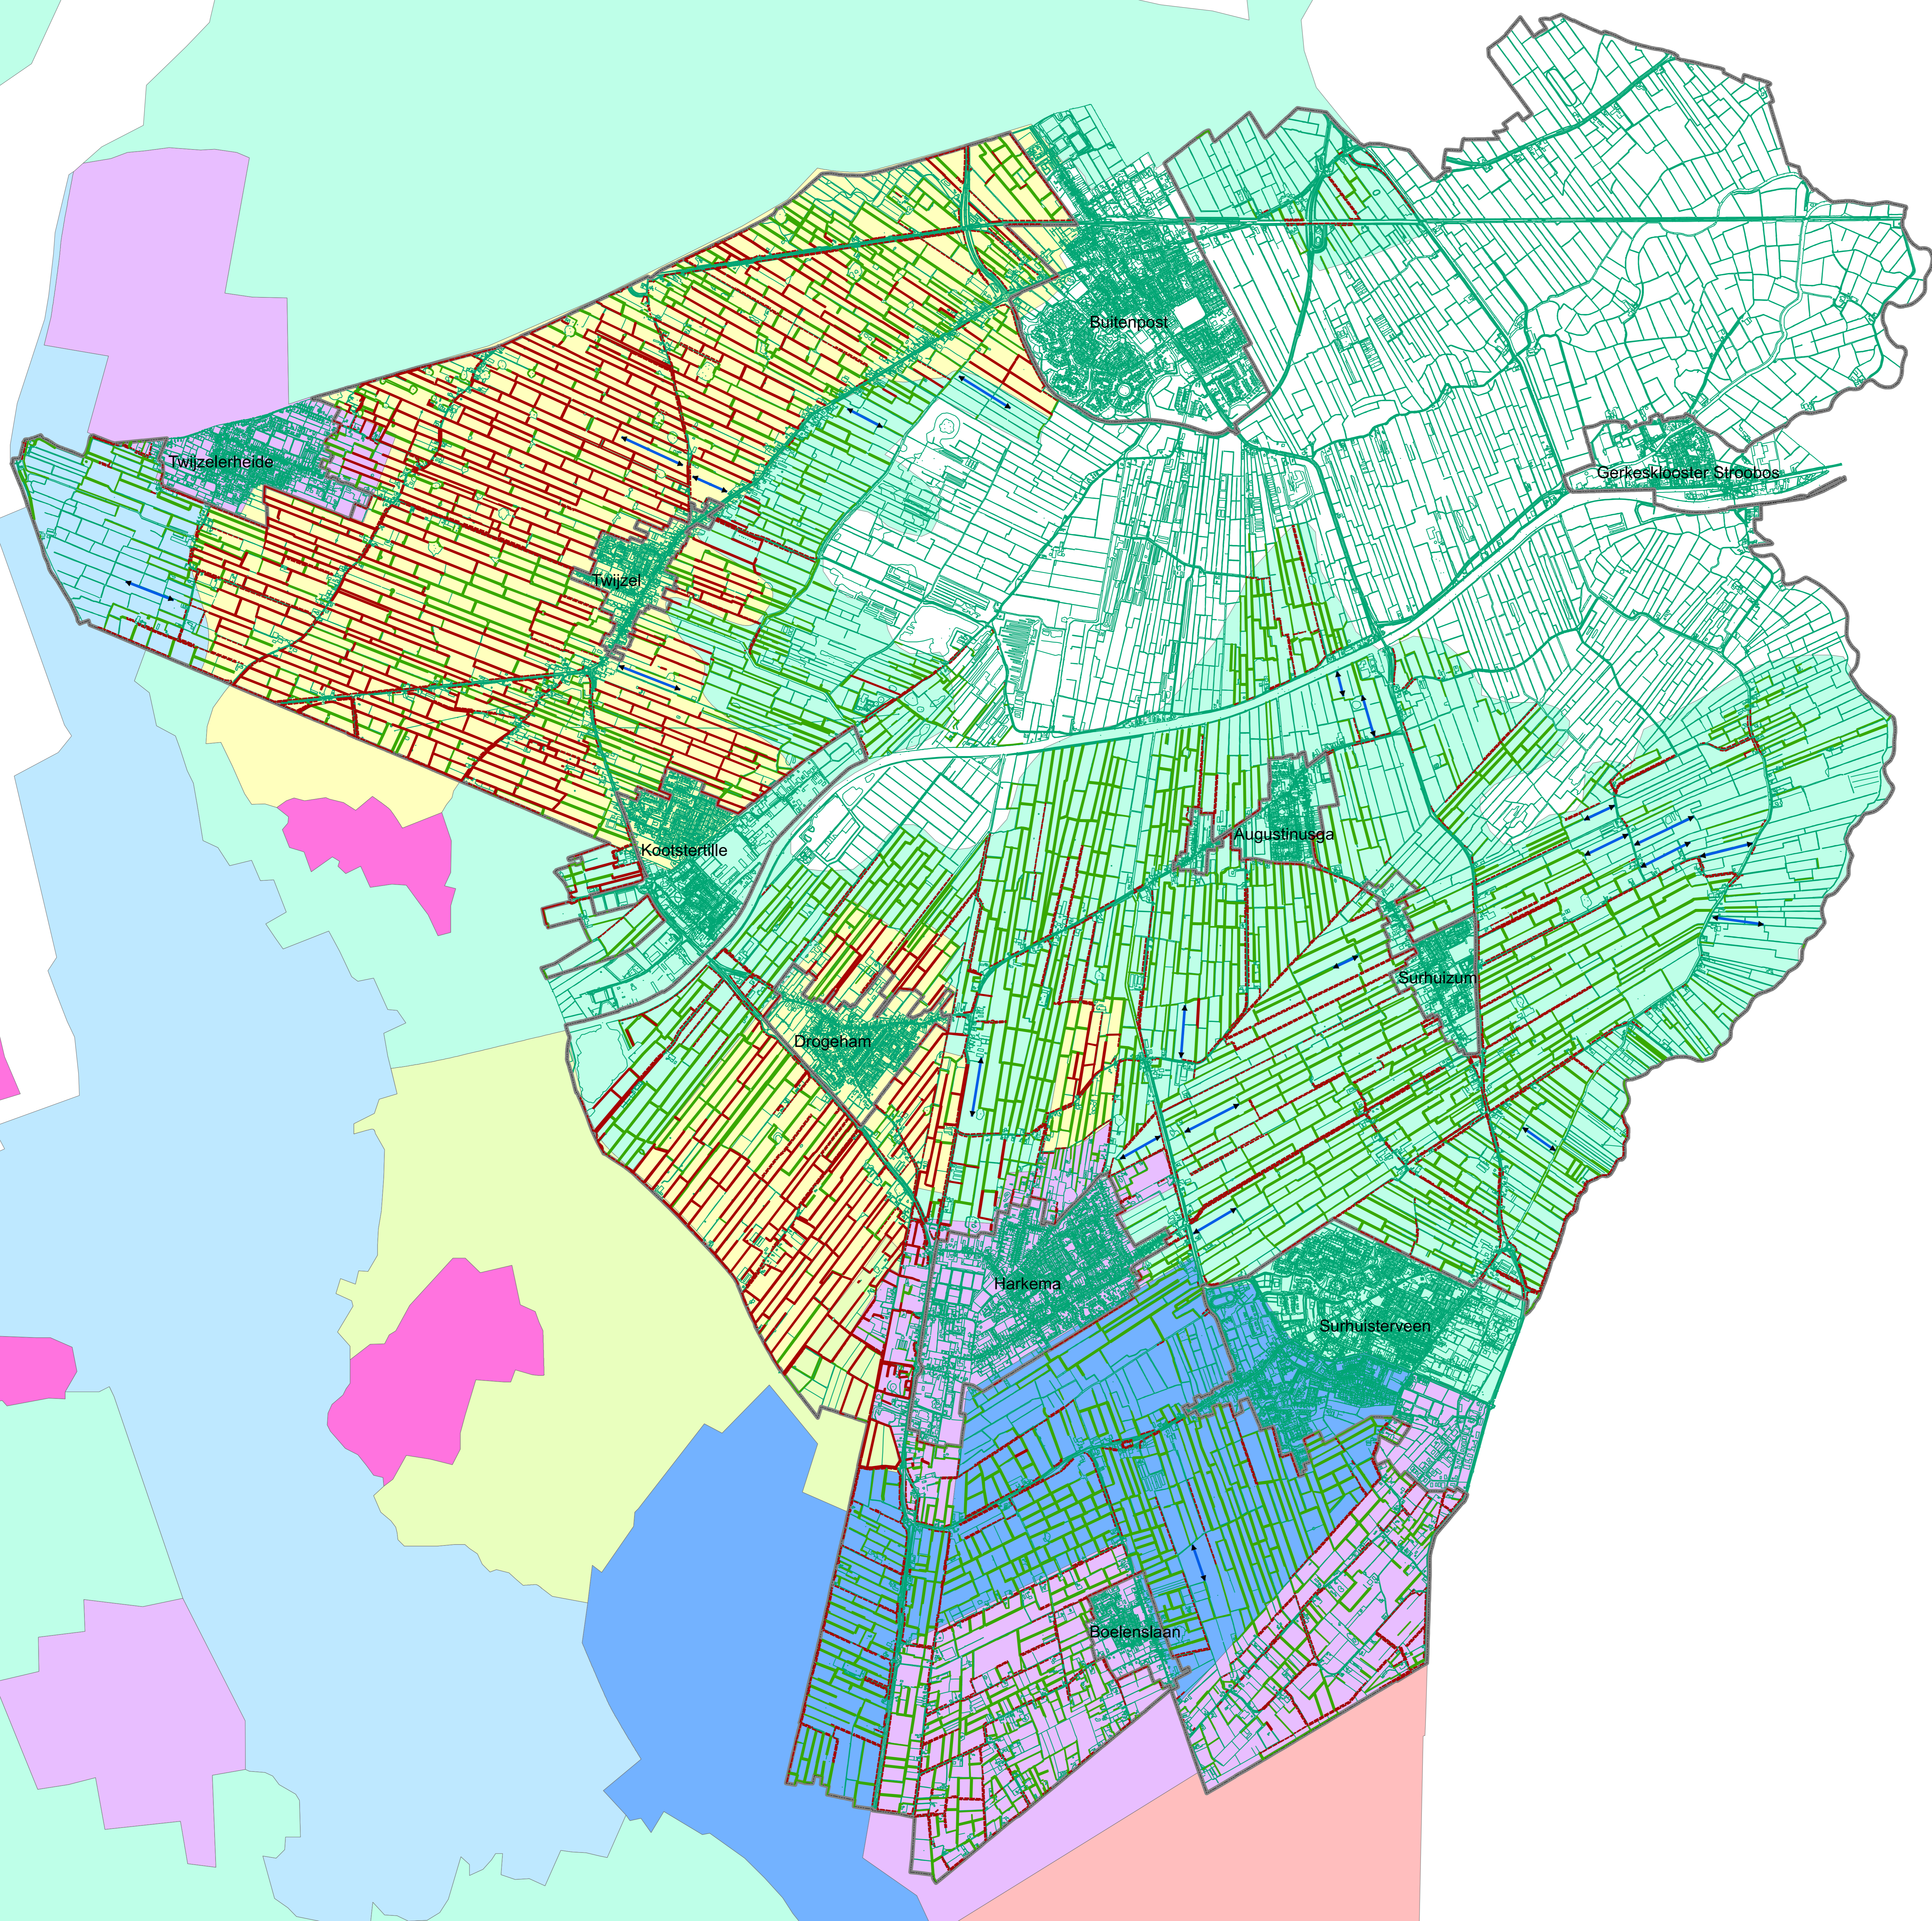

Bijlage 1 - Overzichtskaart houtsingels en houtwallen

Legenda

- Bestemmingsplangebied
- dykswâlen
- hout- en elzensingels beeldbepalend
- hout- en elzensingels overig
- compensatie zone
- wijken
- wal opstrekkend
- wal blok
- opstrekkend singel
- natte meren
- hoogveen
- heide
- essen

Gemeente Achtkarspelen
overzichtkaart housingsingels en houtwallen
housingsingel en houtwallen

datum: 29-01-2014
schaal: 1:17.500
status: definitief
projectnr.: 005.00.01.40.07.00

BügelHajema
Pick your ideas