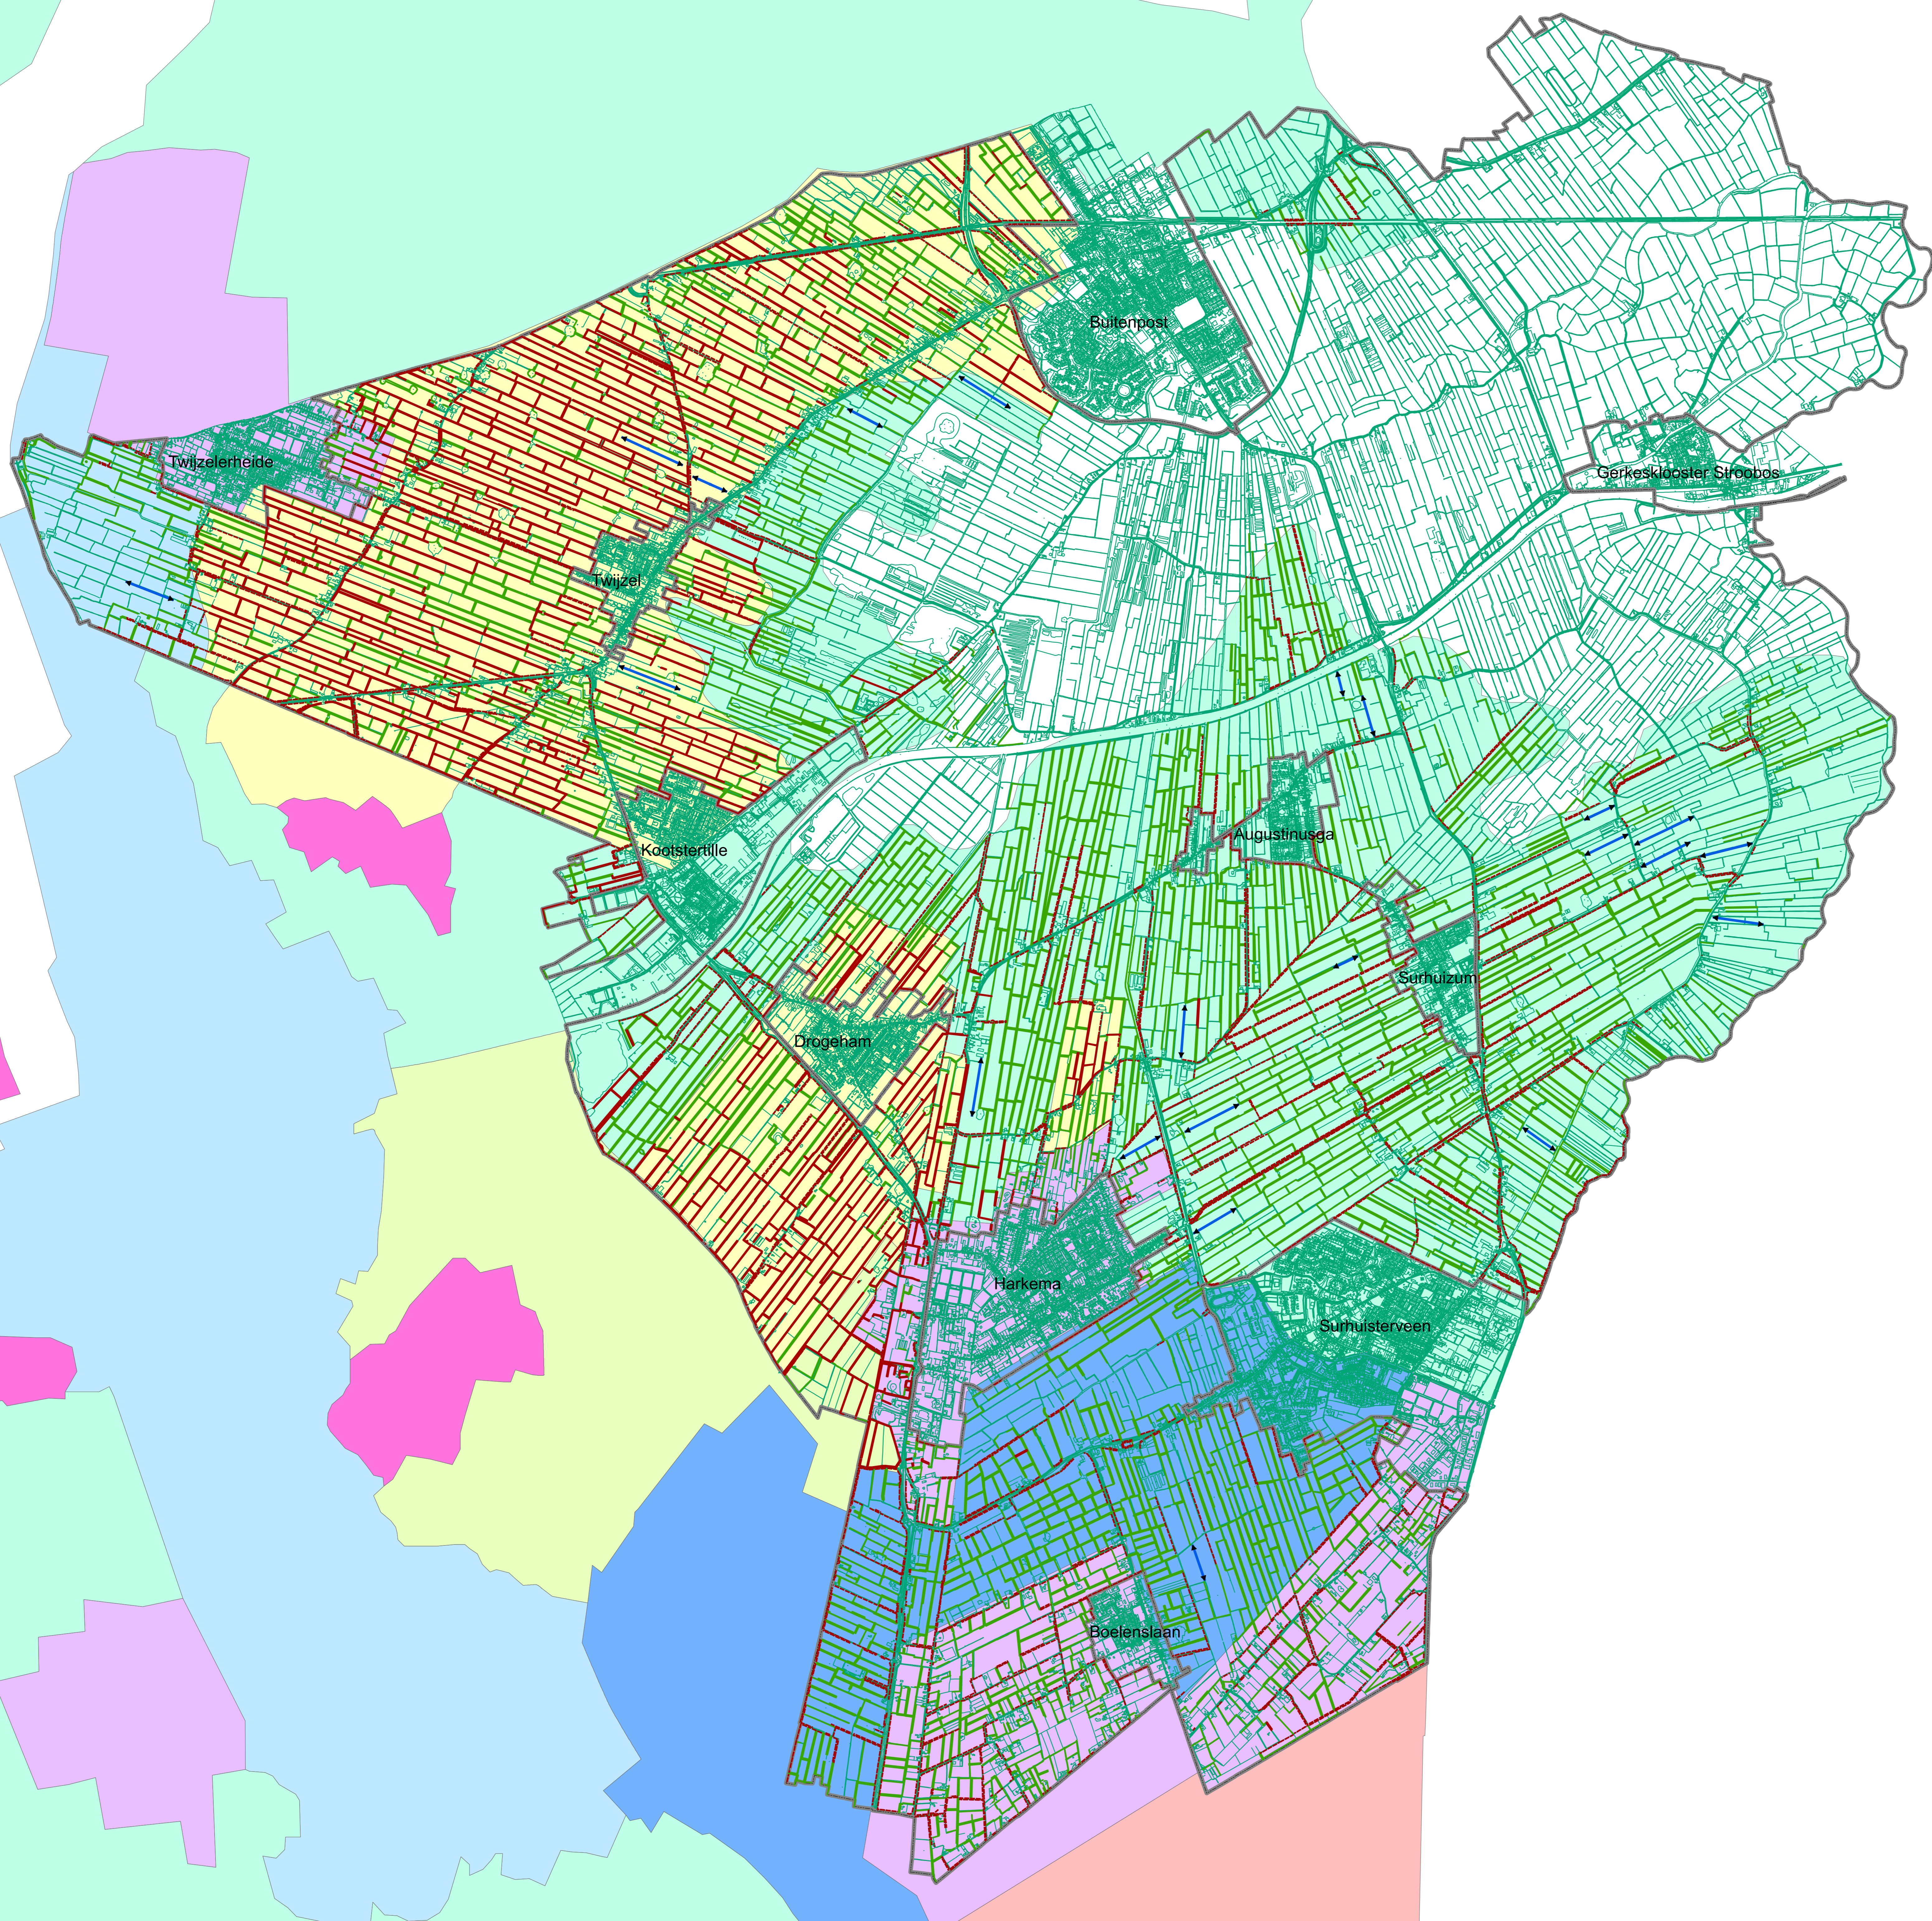

Bijlage 1 - Overzichtskaart houtsingels en houtwallen

Legenda

-  Bestemmingsplangebied
-  dykswâlen
-  hout- en elzensingels beeldbepalend
-  hout- en elzensingels overig
-  compensatie zone
-  wijken
-  wal opstrekkend
-  wal blok
-  opstrekkend singel
-  natte meren
-  hoogveen
-  heide
-  essen

	Gemeente Achtkarspelen
	overzichtskaart houtsingels en houtwallen houtsingel en houtwallen
datum:	29-01-2014
schaal:	1:17.500
status:	definitief
projectnr.:	005.00.01.40.07.00
 BügelHajema <small>Plek voor Leven</small>	
<small>BügelHajema Adviseurs bv. Bureau voor Ruimtelijke Ordening en Milieu (BNSP) Balthasar Bekkerwei 78 T 058 215 25 15 E leeuwarden@buegelhajema.nl W www.buegelhajema.nl</small>	