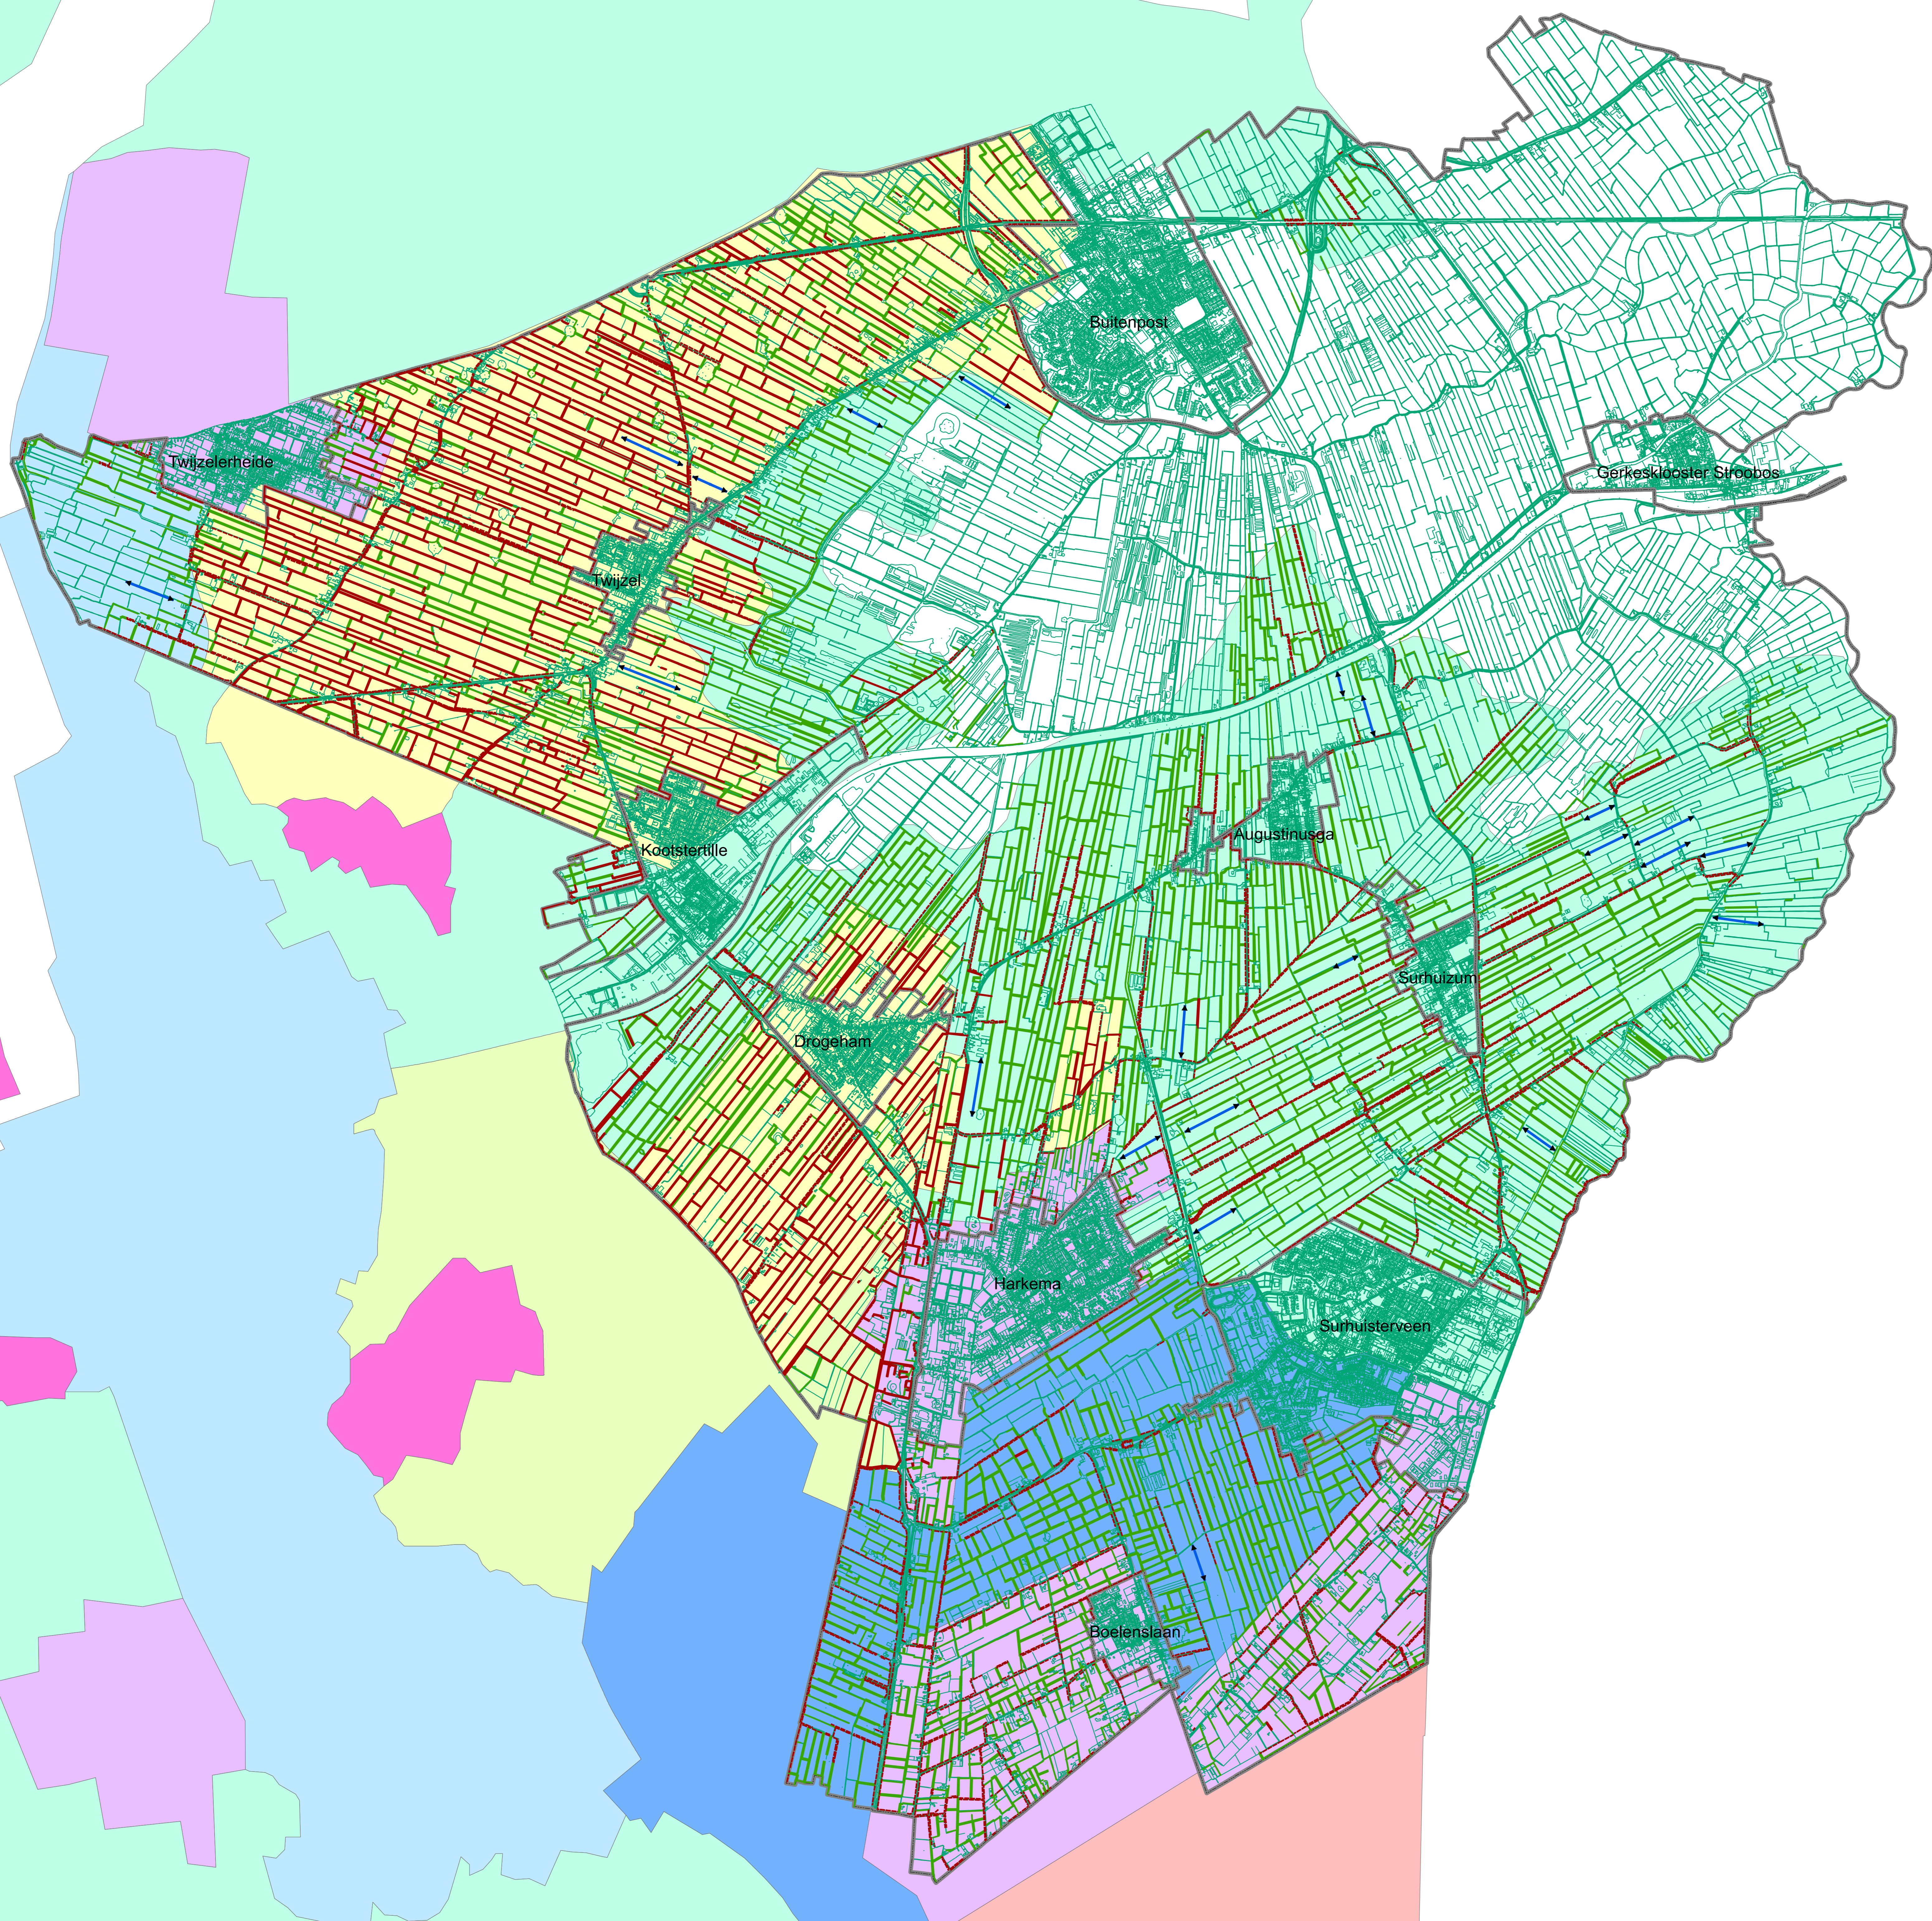

B i j l a g e 3 :
O v e r z i c h t s k a a r t h o u t -
s i n g e l s e n h o u t w a l l e n

Legenda

-  Bestemmingsplangebied
-  dykswâlen
-  hout- en elzensingels beeldbepalend
-  hout- en elzensingels overig
-  compensatie zone
-  wijken
-  wal opstrekkend
-  wal blok
-  opstrekkend singel
-  natte meren
-  hoogveen
-  heide
-  essen

	Gemeente Achtkarspelen	
	overzichtskaart houtsingels en houtwallen houtsingel en houtwallen	
datum:	29-01-2014	 BügelHajema <small>Plek voor ideeën</small>
schaal:	1:17.500	
status:	definitief	
projectnr.:	005.00.01.40.07.00	
<small>BügelHajema Adviseurs bv. Bureau voor Ruimtelijke Ordening en Milieu (BNSP) Balthasar Bekkerwei 78 T 058 215 25 15 E leeuwarden@buegelhajema.nl W www.buegelhajema.nl</small>		